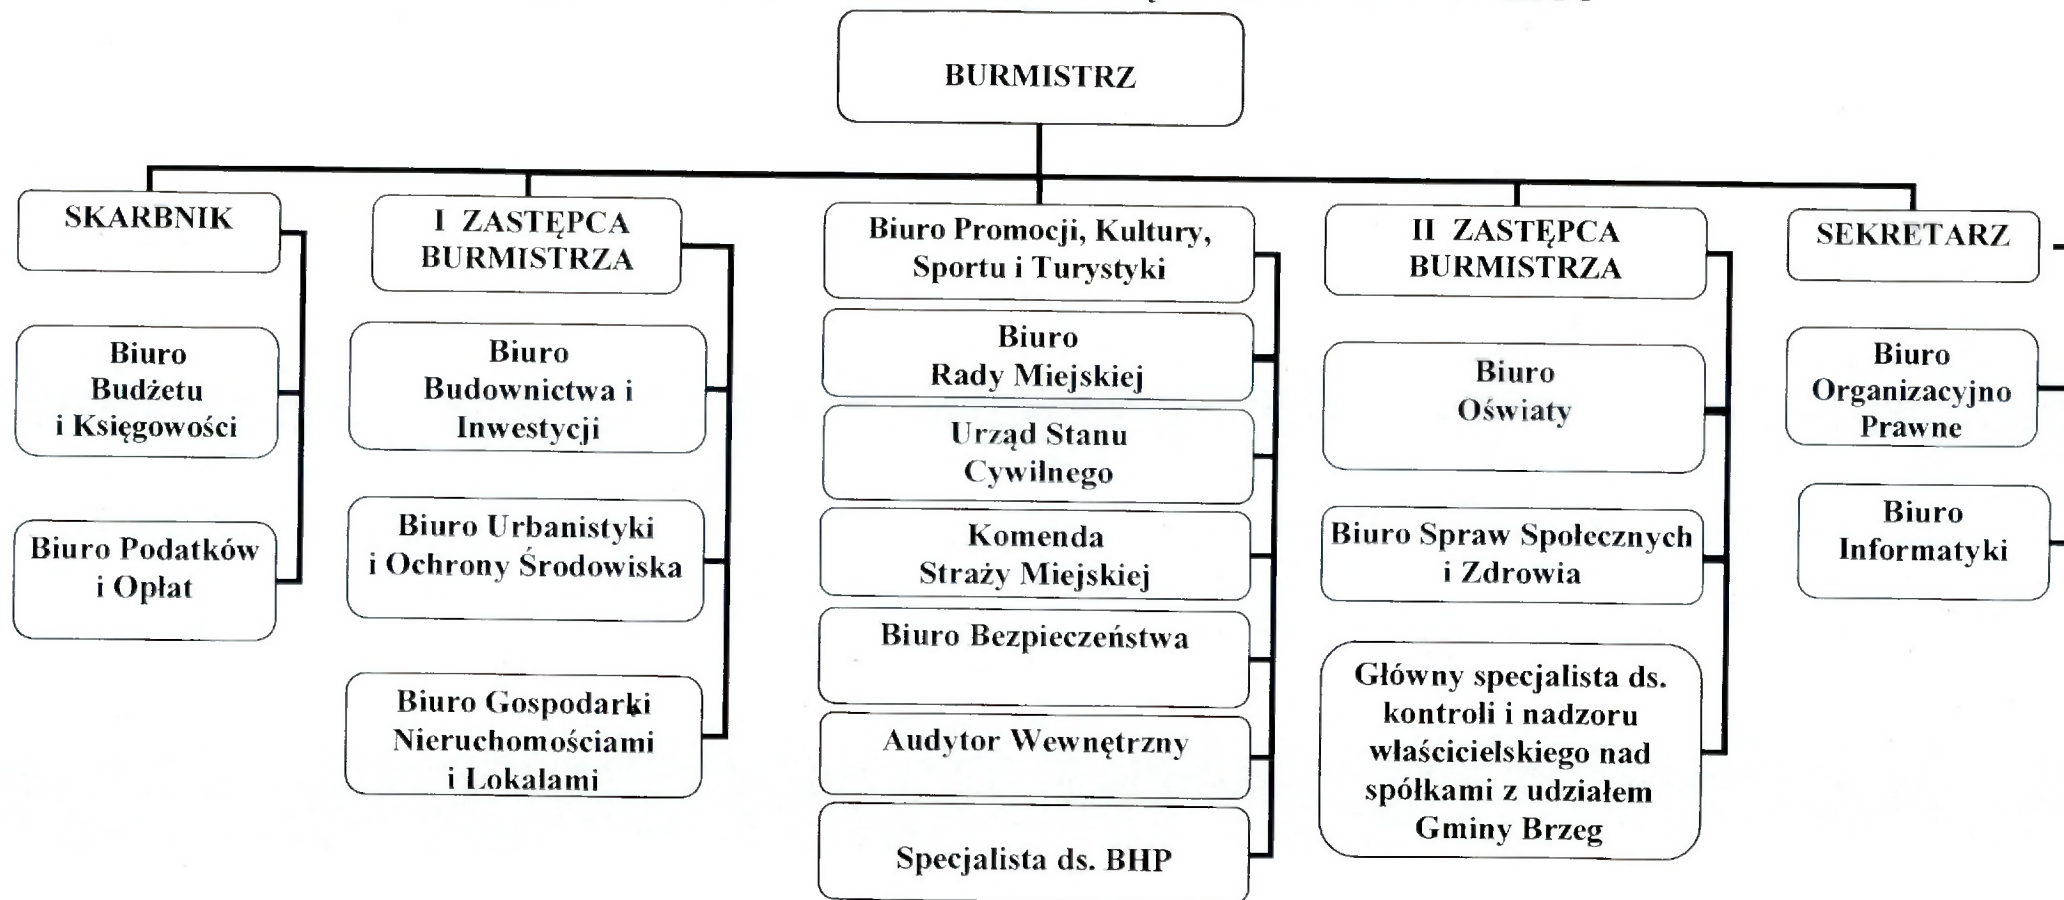

## SCHEMAT ORGANIZACYJNY URZĘDU MIASTA w BRZEGU

BURMISTRZ  
*Jerzy Wrębiak*  
Jerzy Wrębiak