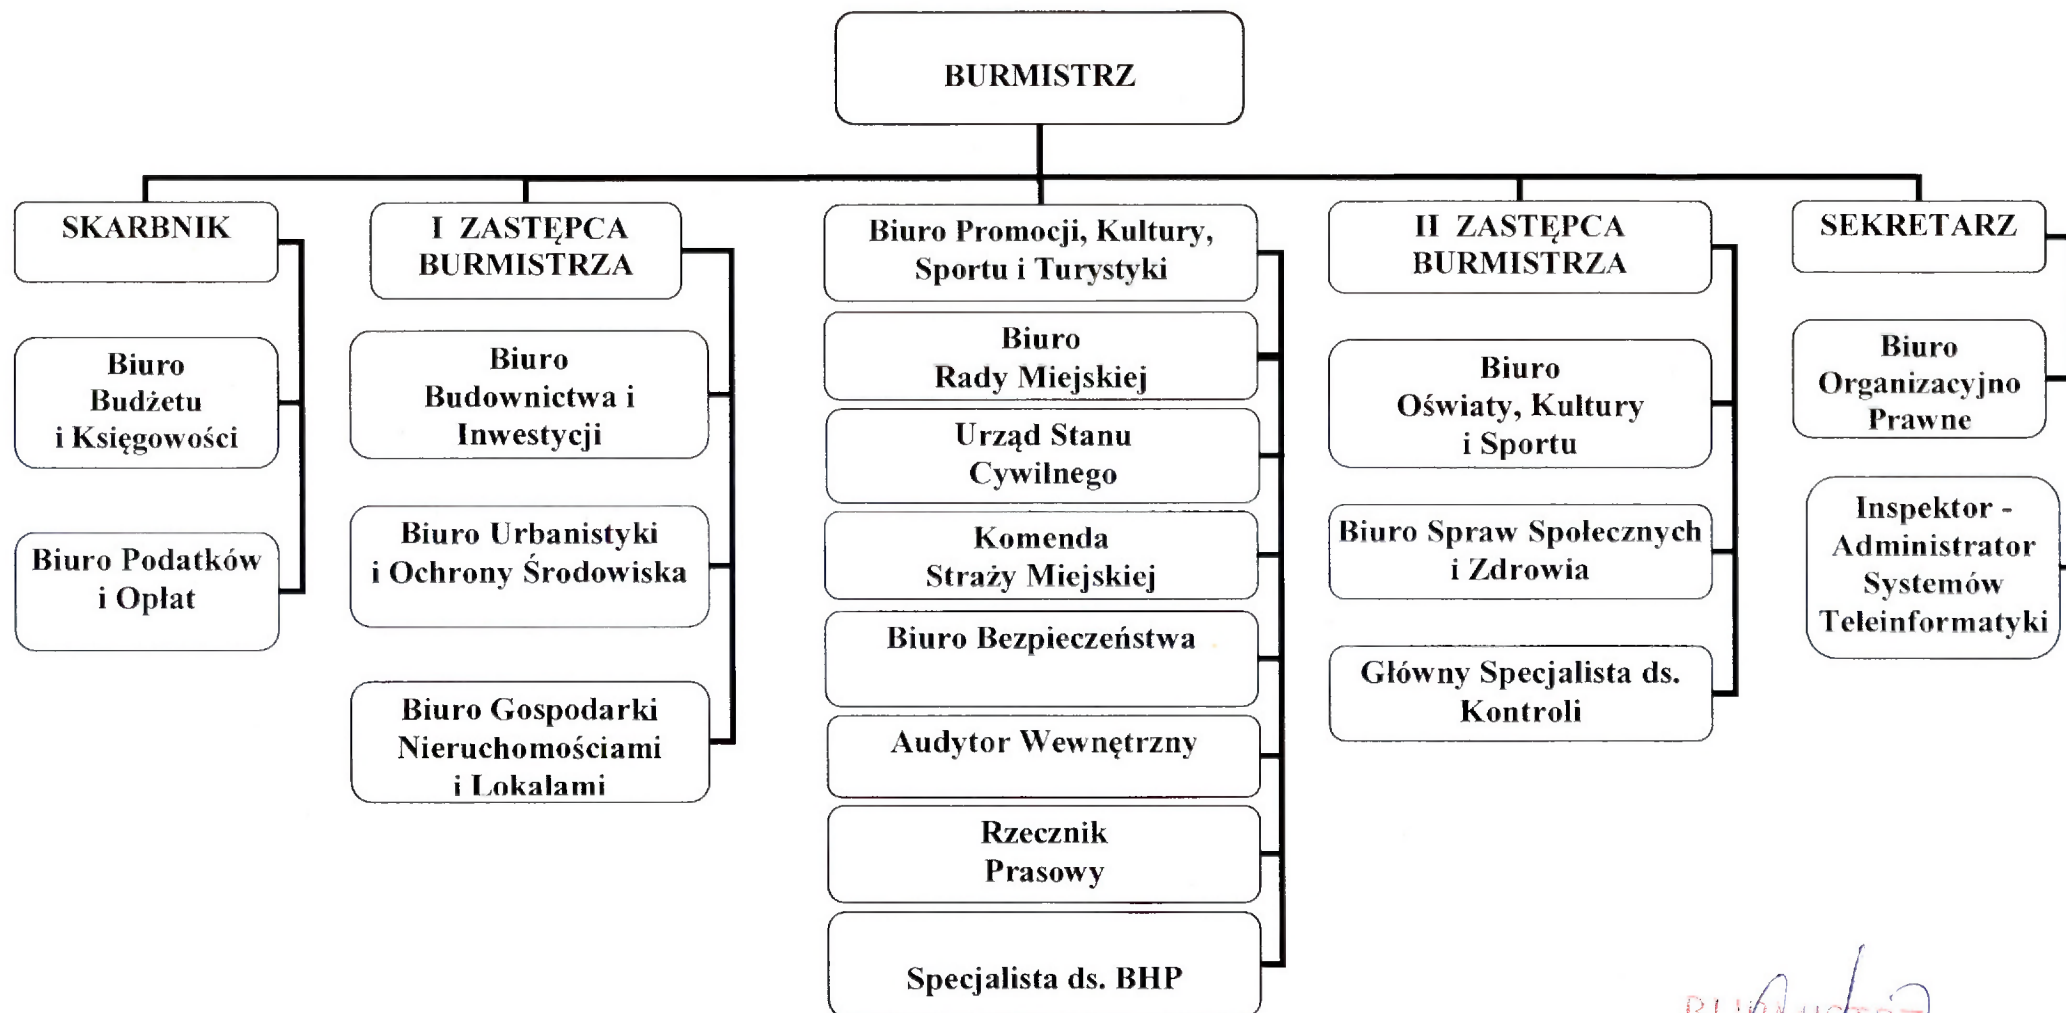

SCHEMAT ORGANIZACYJNY URZĘDU MIASTA w BRZEGU

BURMISTRZ
Wojciech Wrebiak