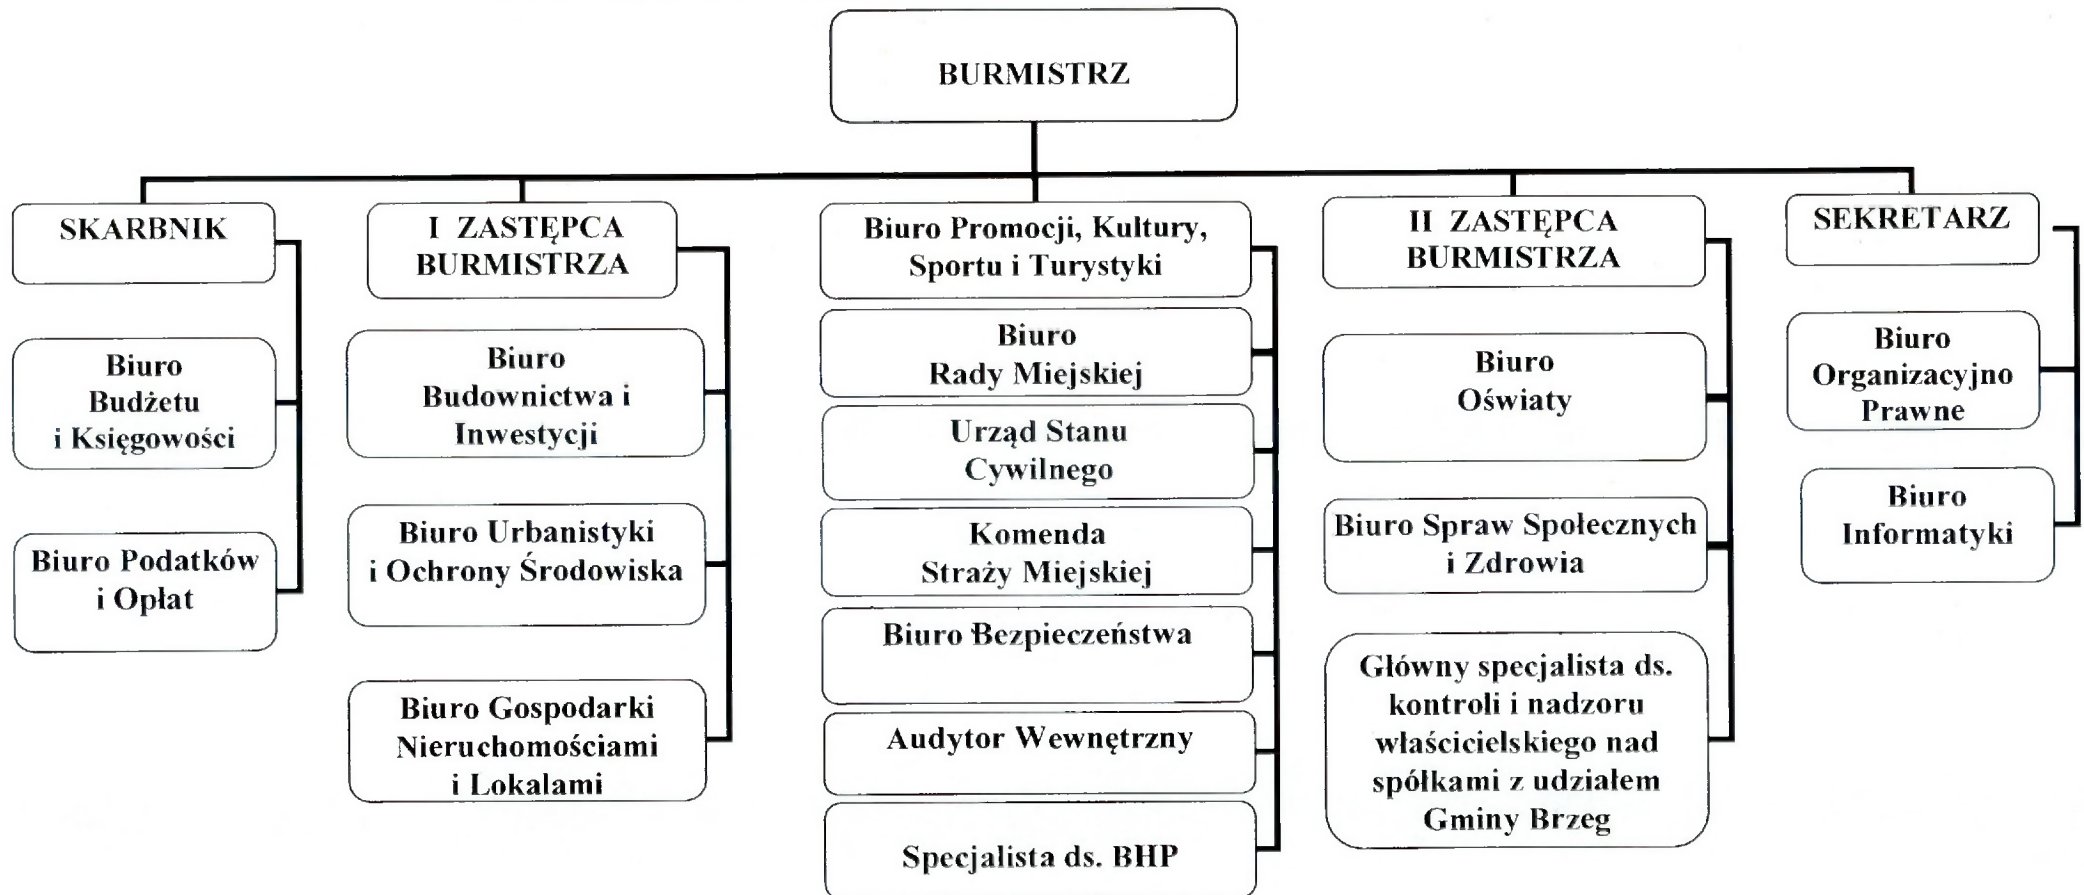

SCHEMAT ORGANIZACYJNY URZĘDU MIASTA w BRZEGU

BURMISTRZ
Jerzy Wrębiak
Jerzy Wrębiak