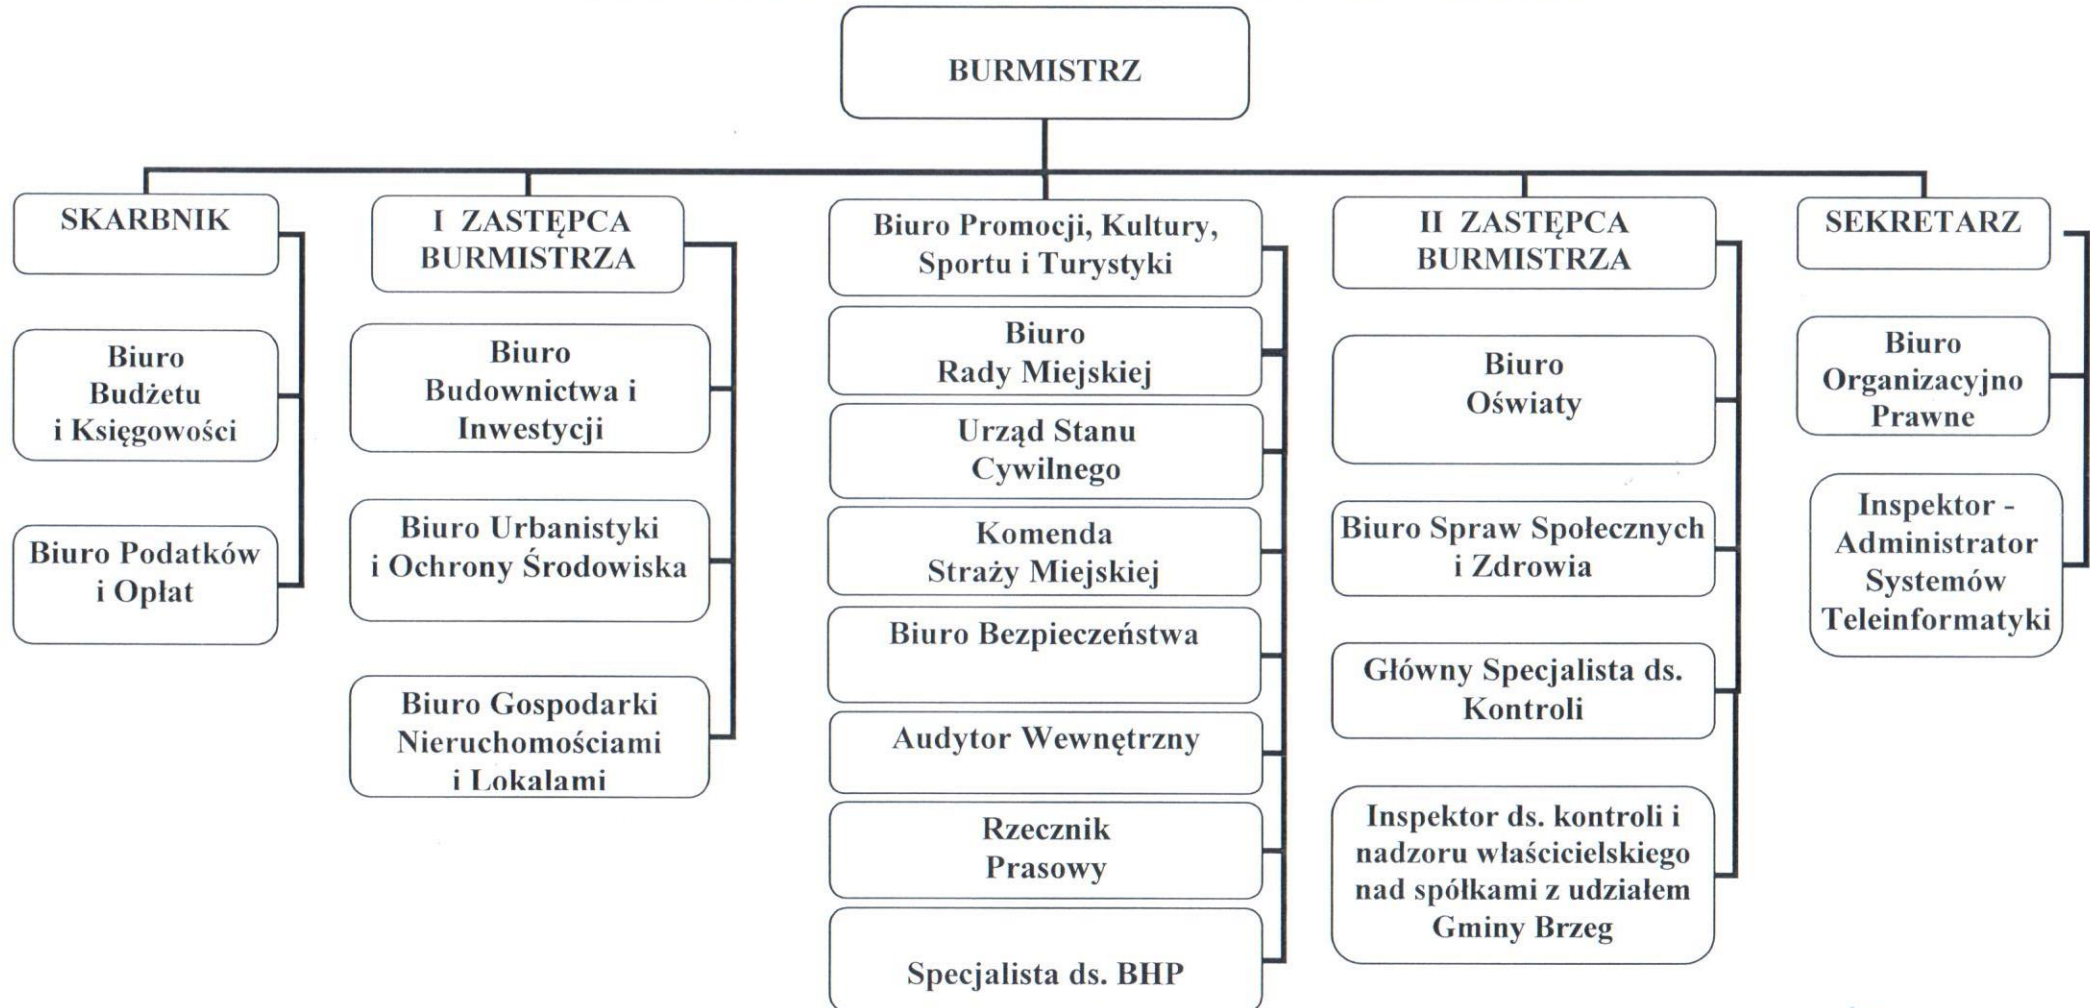

## SCHEMAT ORGANIZACYJNY URZĘDU MIASTA w BRZEGU

BURMISTRZ  
Jerzy Wrębiak