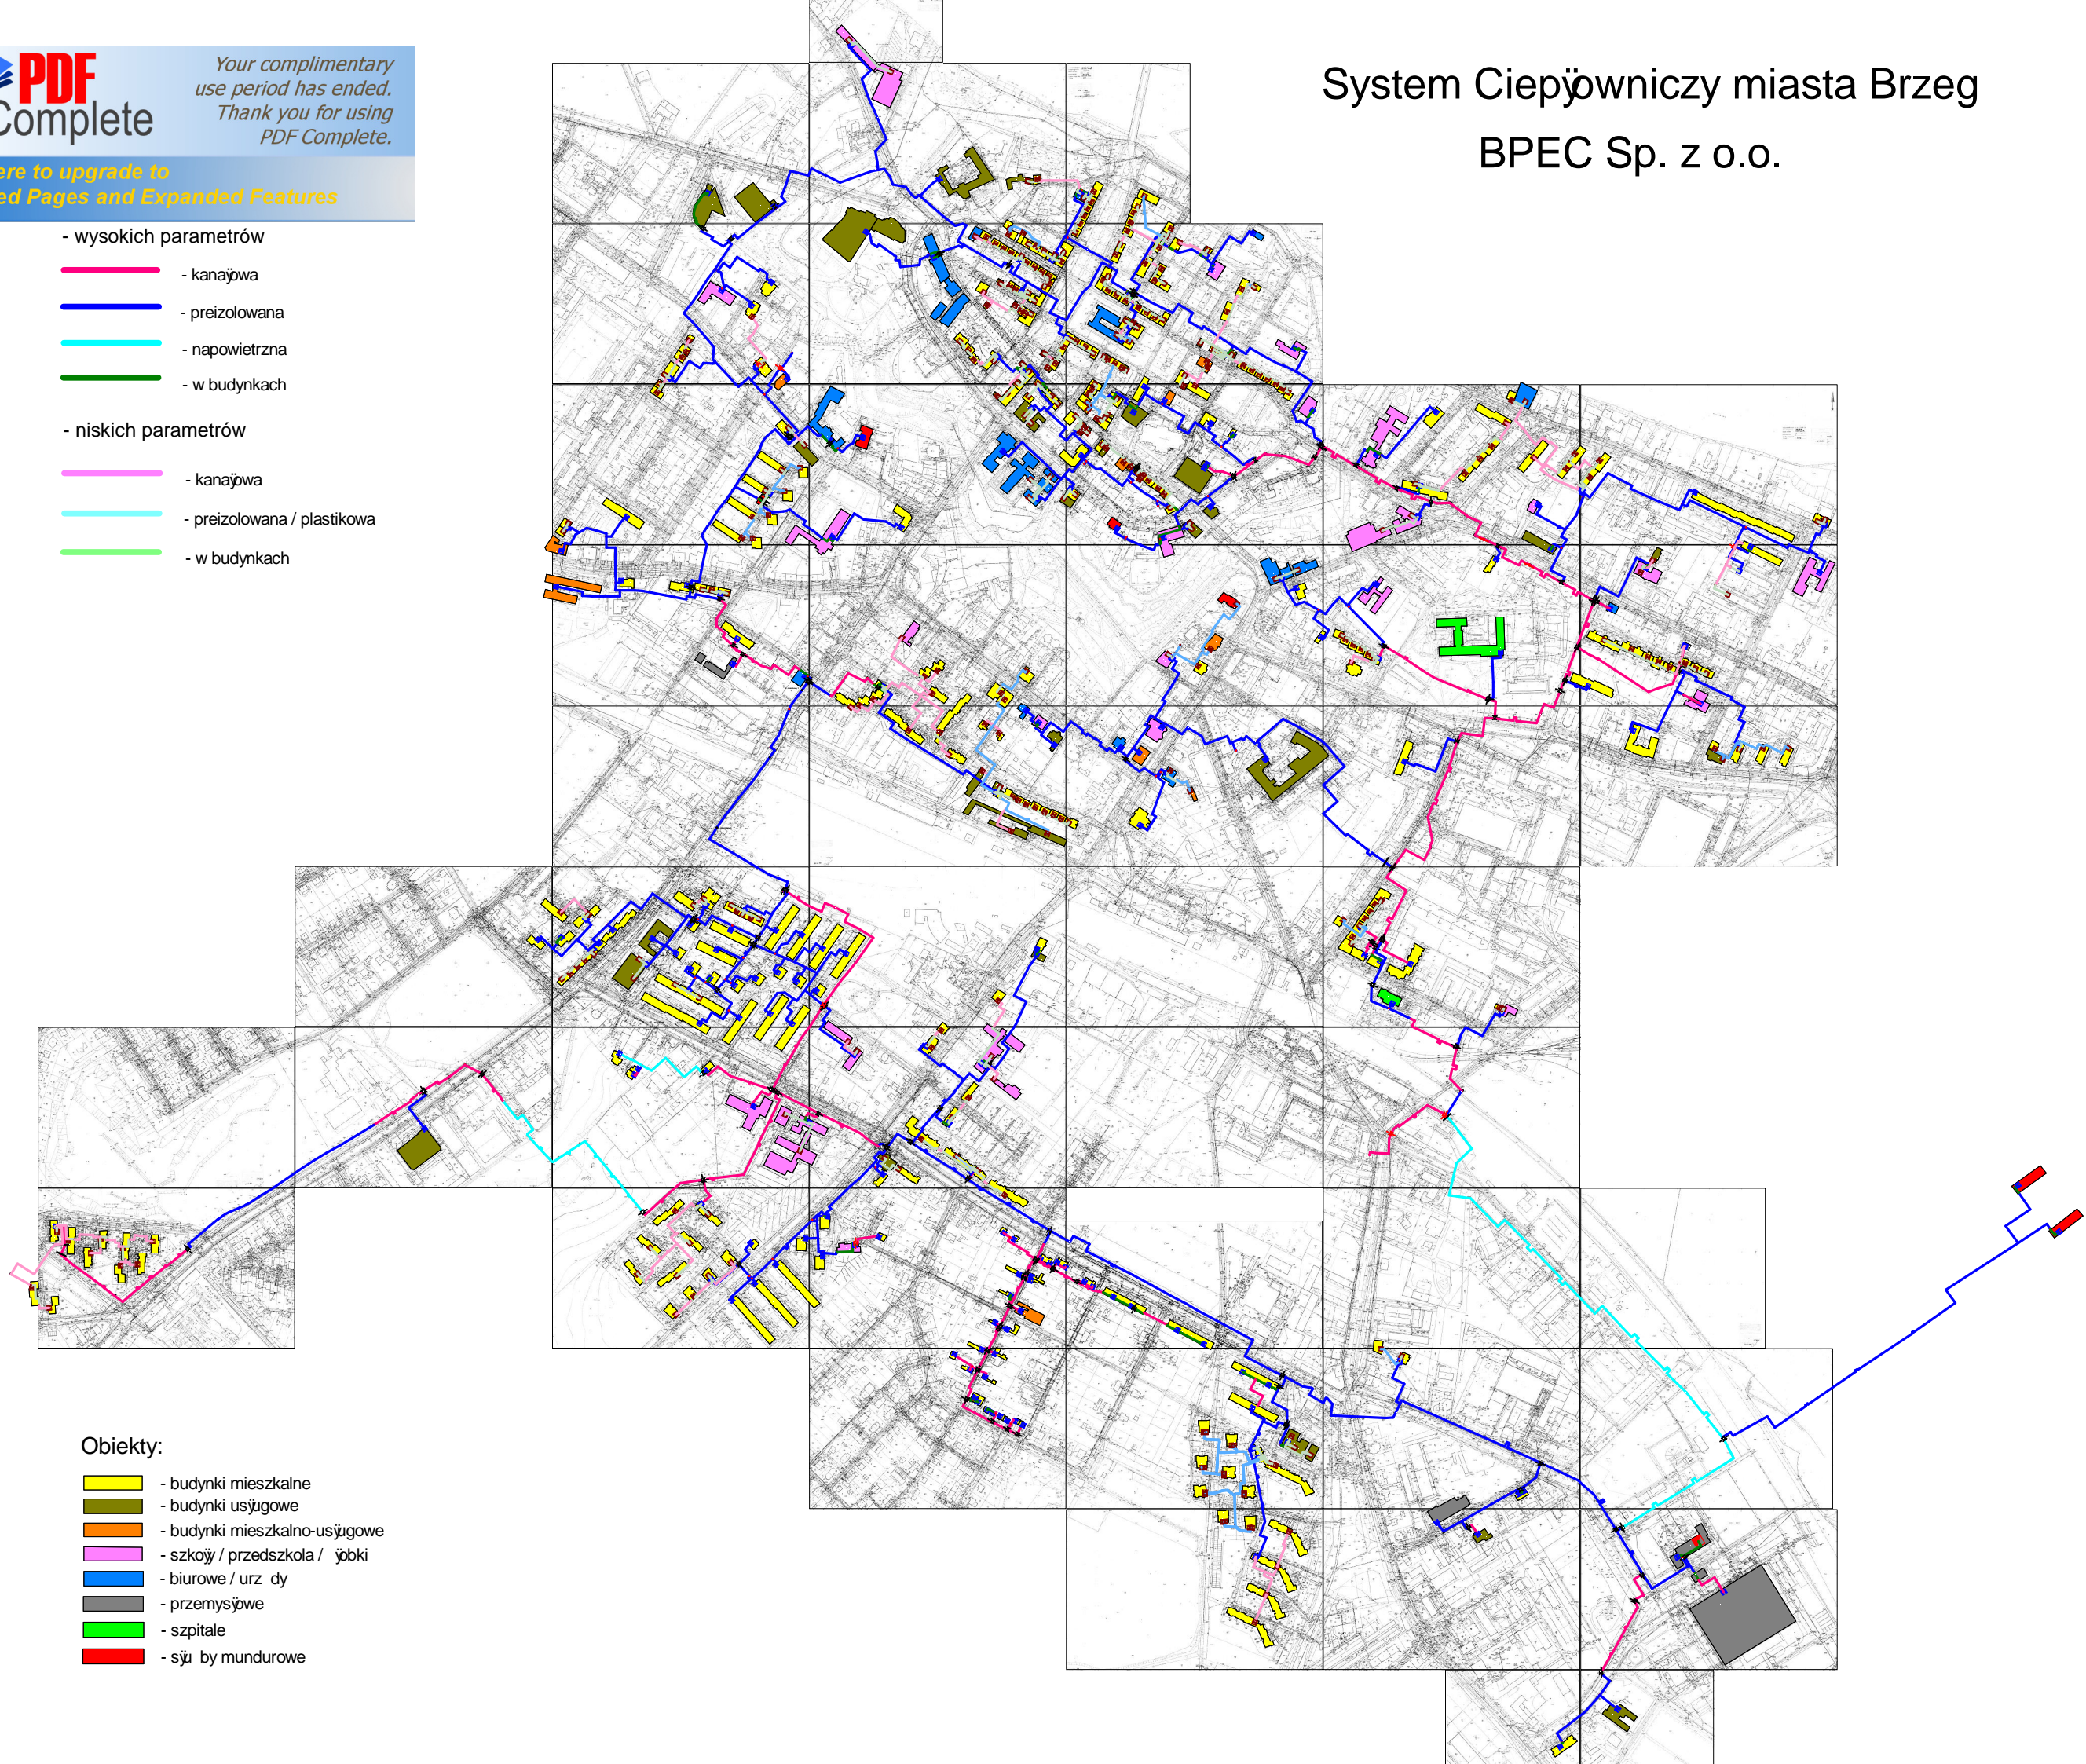

- wysokich parametrów

-  - kanałowa
-  - preizolowana
-  - napowietrzna
-  - w budynkach

- niskich parametrów

-  - kanałowa
-  - preizolowana / plastikowa
-  - w budynkach

System Ciepłowniczy miasta Brzeg

BPEC Sp. z o.o.

Obiekty:

-  - budynki mieszkalne
-  - budynki usługowe
-  - budynki mieszkalno-usługowe
-  - szkoły / przedszkola / żłobki
-  - biurowe / urz. dy
-  - przemysłowe
-  - szpitale
-  - s-ży by mundurowe