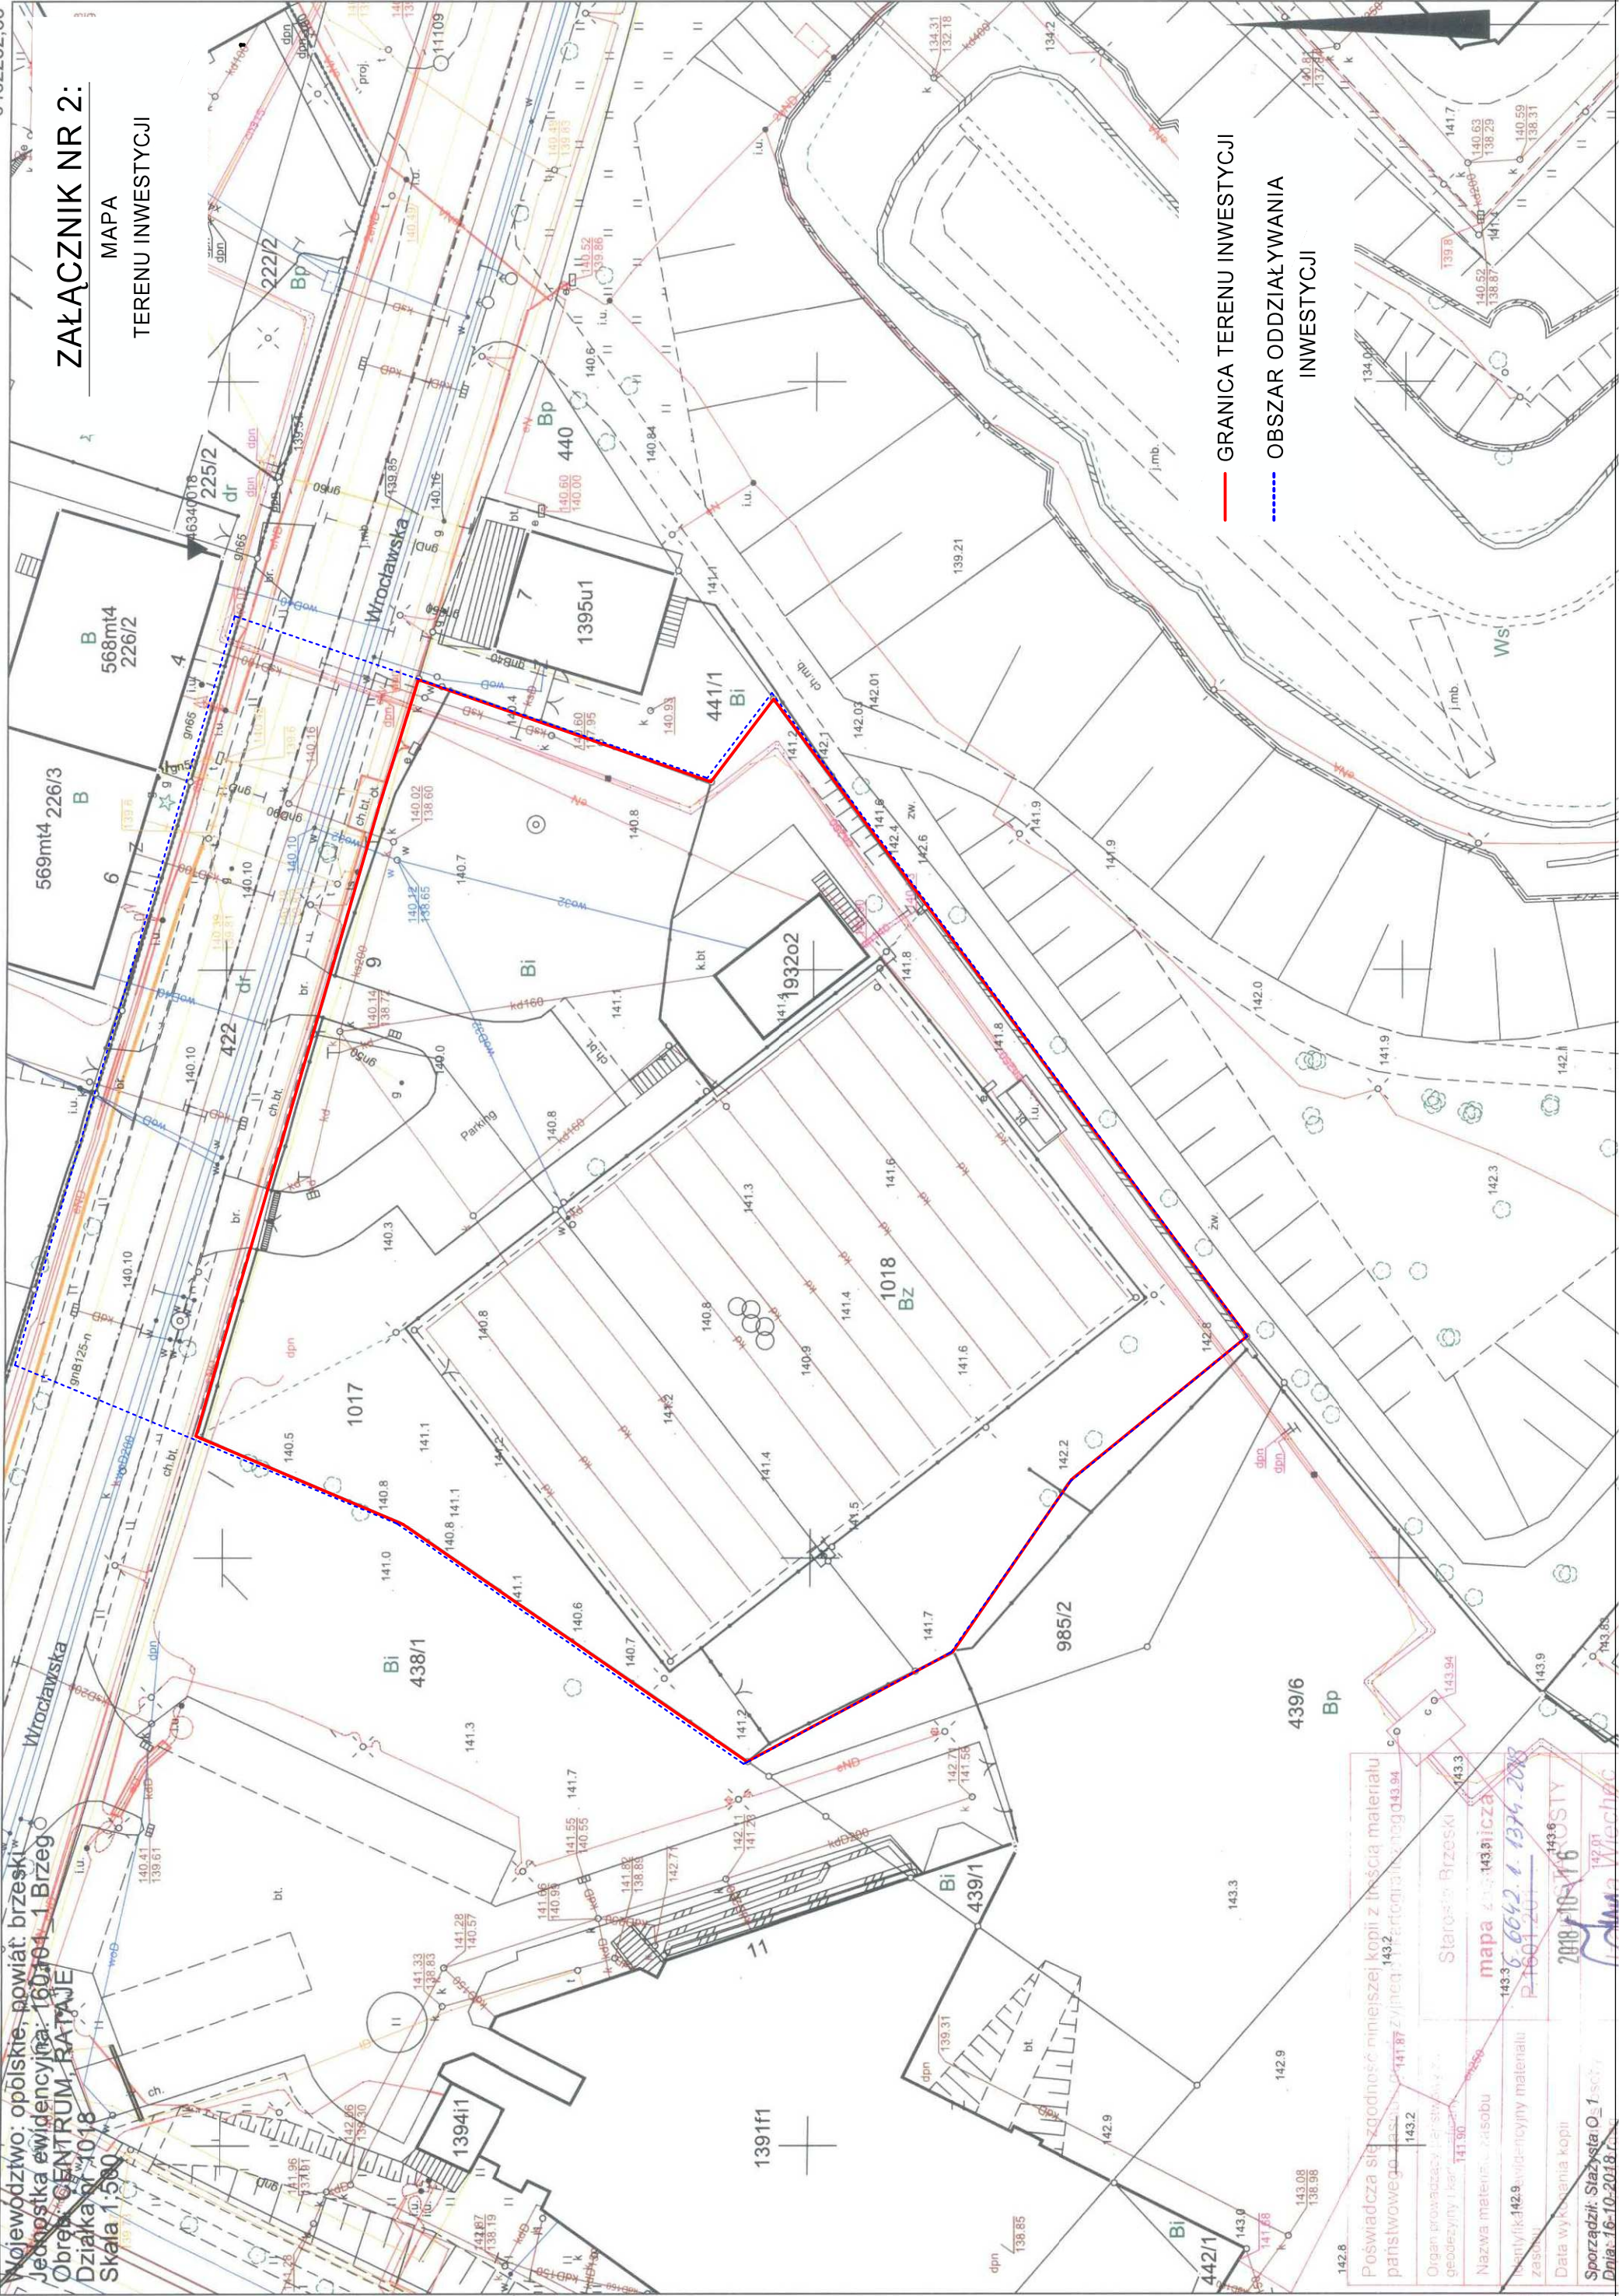

Mapa zasadnicza

Starosta Brzeski
ul. Robotnicza 20
49-300 Brzeg

6462037,33

6462232,33

5636668,62

5636668,62

ZALĄCZNIK NR 2:

MAPA

TERENU INWESTYCJI

5636531,12

5636531,12

— GRANICA TERENU INWESTYCJI
 - - - - - OBSZAR ODDZIAŁYWANIA INWESTYCJI

Województwo: opolskie, powiat: brzeski
 Jednostka ewidencyjna: 160104-1 Brzeg
 Obręb: CENTRUM - RAJANE
 Działka nr: 1018
 Skala 1:500

Poswiadcza się zgodność niniejszej kopii z treścią materiału państwowego...
 Starosta Brzeski
 mapa zas. 1601/2018
 6.6642.1.1374.2018
 2018.10.16
 Sporządził: Słazysta O.1
 Dnia: 16-10-2018 r.