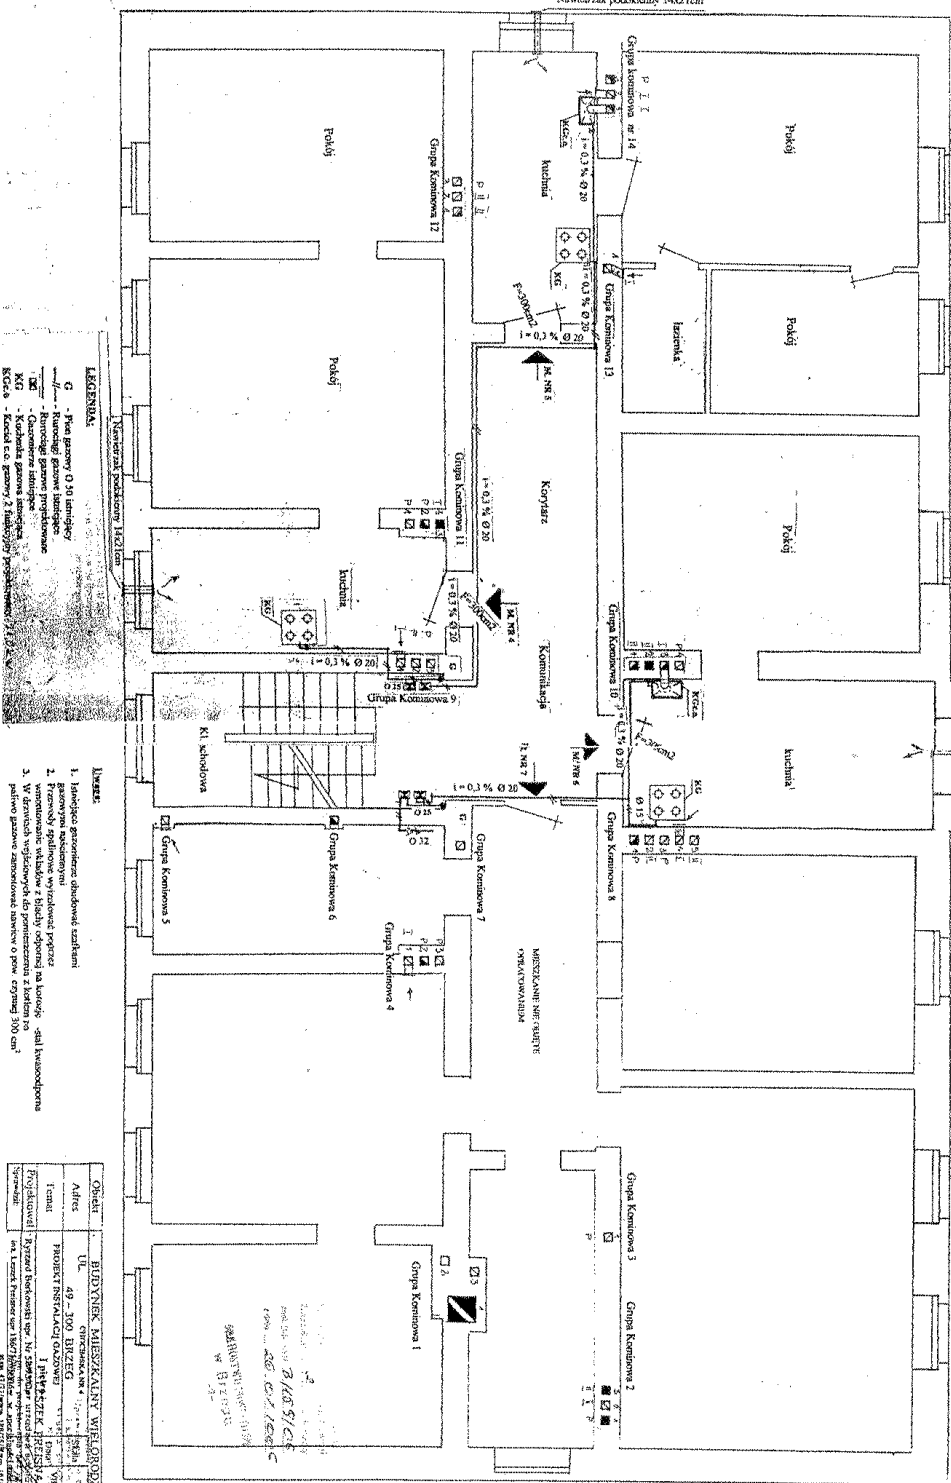

Naviztraz podokony 14x21cm

LEGENDA

- G - Piekarnik 0,50 litrów
- /— - Kuchnia gazowa
- /—/— - Kuchnia gazowa
- KG - Kuchnia gazowa
- KCC - Kuchnia gazowa

UWAGI

1. Instalacja gazowa o ciśnieniu 20 mbar
2. Przewody gazowe wykonano z rurki
3. Wszystkie węzły i bliżej dołączone do niej części - służy do transportu
4. W drzewce wykonano do górnika z białego malowania 200 cm

Rzut poziomy instalacji gazowej
Skala 1:100
Plan
1 piętro