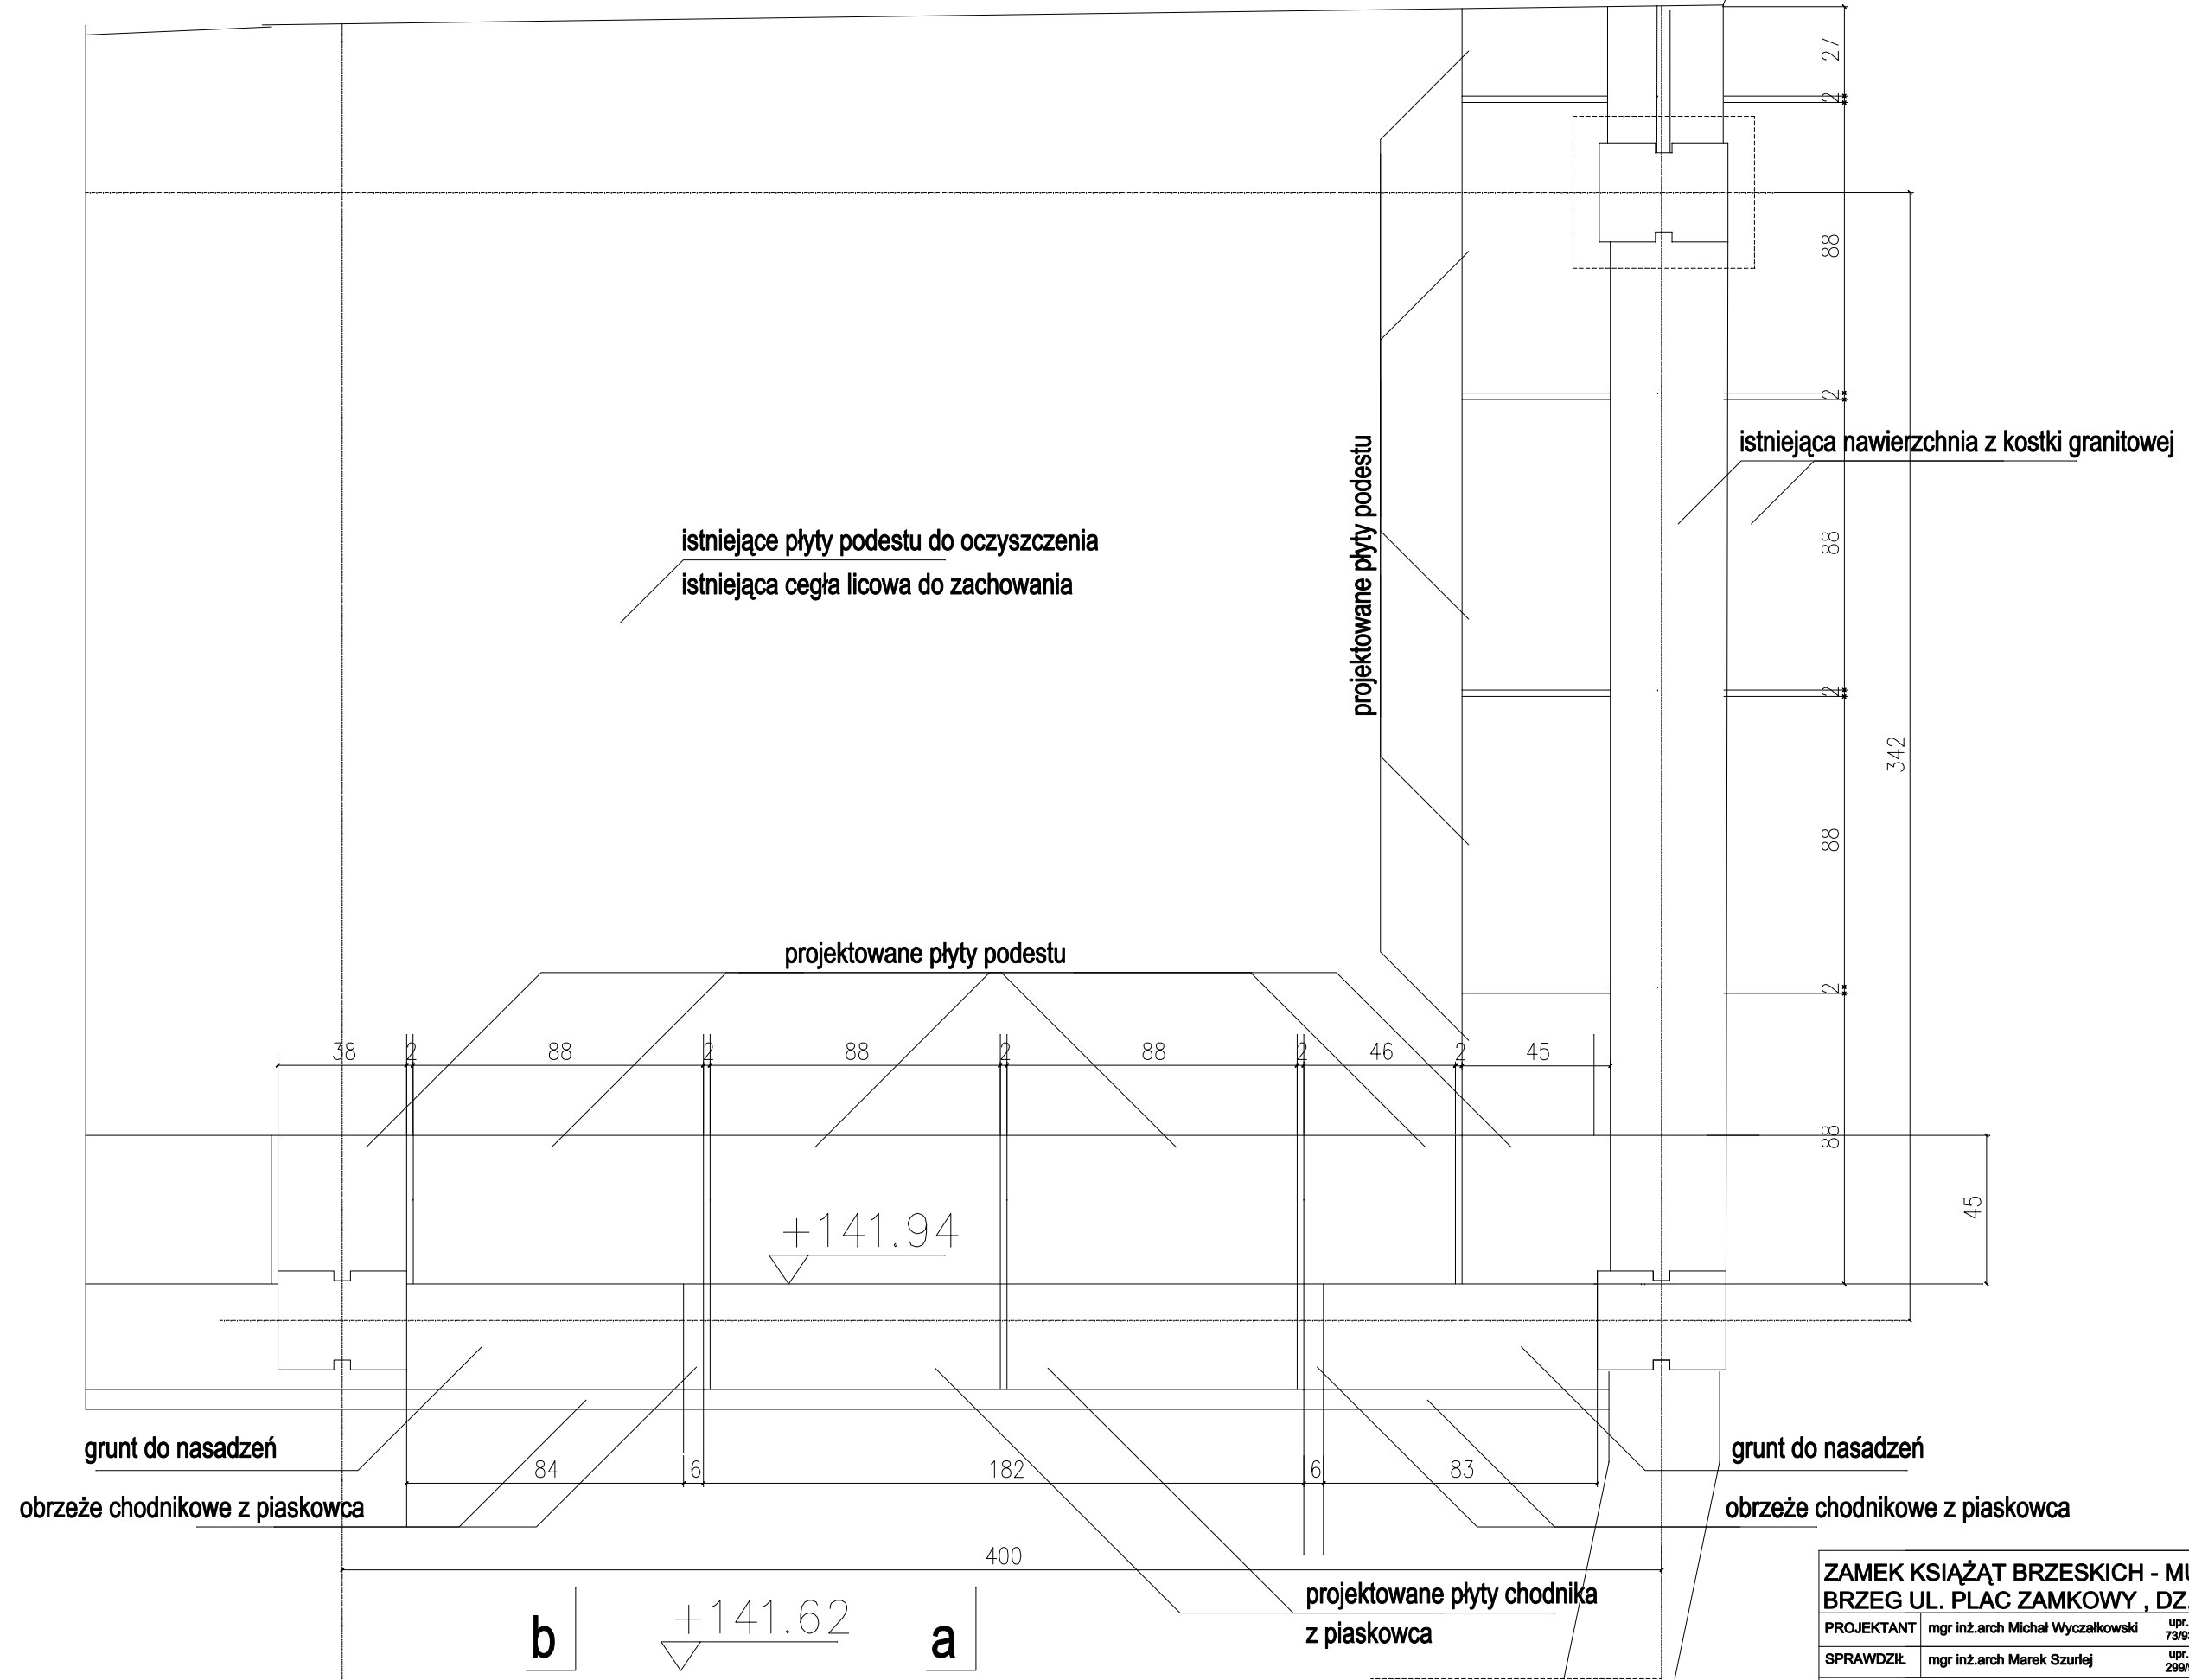

b

a

ZAMEK KSIĄŻĄT BRZESKICH - MUZEUM PIASTÓW ŚLĄSKICH					
BRZEG UL. PLAC ZAMKOWY , DZ. NR 89, 90/1, 85 AM4					
PROJEKTANT	mgr inż.arch Michał Wyczałkowski	upr. nr 73/93/UW	Data	11.2005	
SPRAWDZIŁ	mgr inż.arch Marek Szurlej	upr. nr 299/94/UW	Skala	1:20	
SZCZEGÓŁY - rzut					10