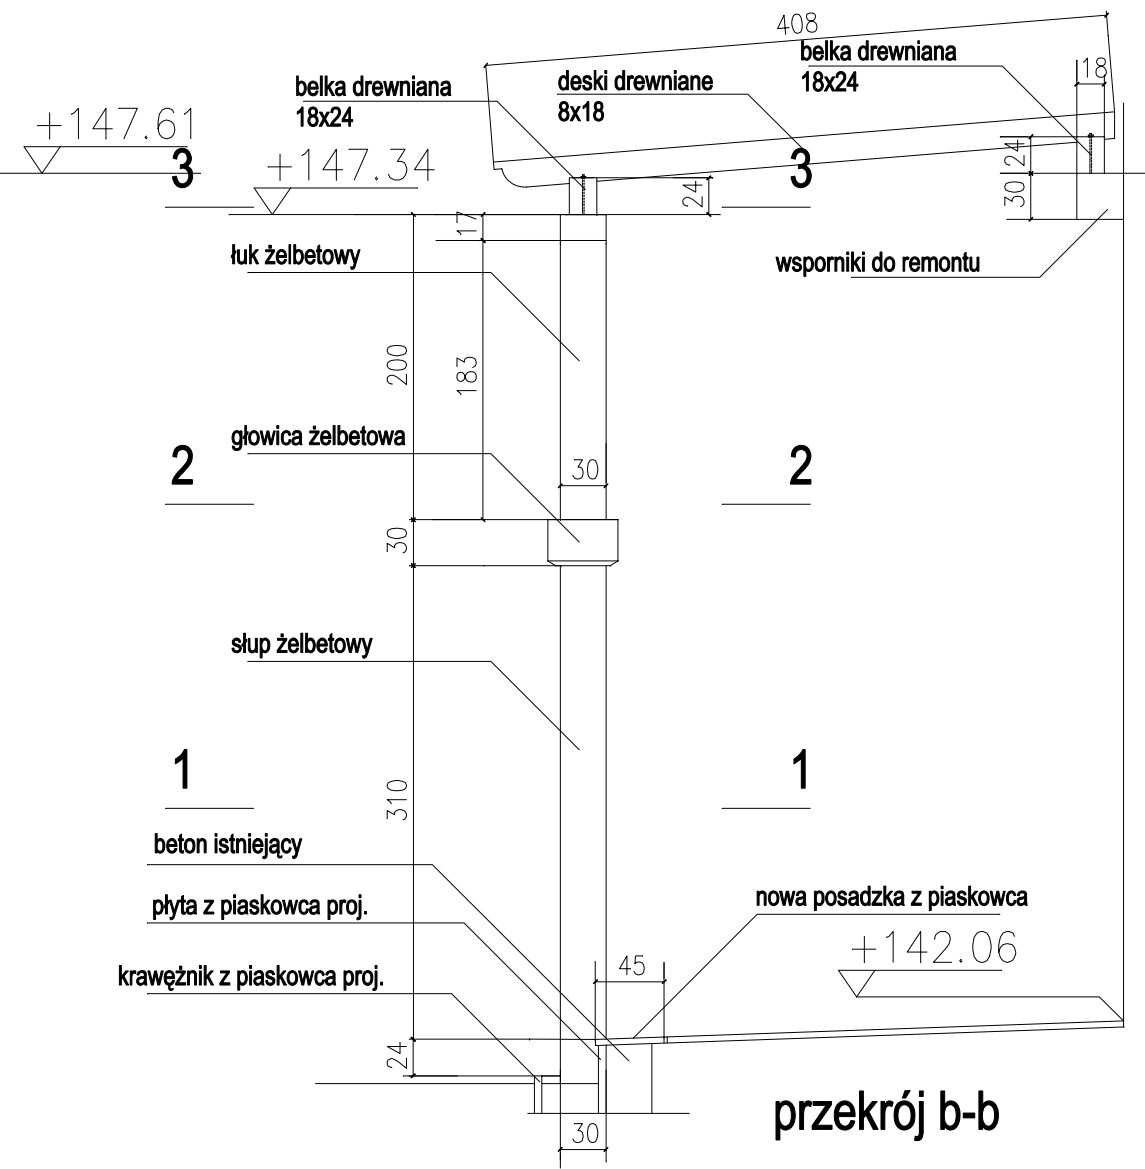

elevacja pergoli 1

przekrój a-a

przekrój b-b

ZAMEK KSIĄŻĄT BRZESKICH - MUZEUM PIASTÓW ŚLĄSKICH			
BRZEG UL. PLAC ZAMKOWY, DZ. NR 89, 90/1, 85 AM4			
PROJEKTANT	mgr inż. arch. Michał Wyczałkowski	upr. nr 73/83/UW	Data 11.2005
SPRAWDZIŁ	mgr inż. arch. Marek Szurlej	upr. nr 298/84/UW	Skala 1:50
ELEWACJA PERGOLI 1, PRZEKROJE a-a, b-b			7