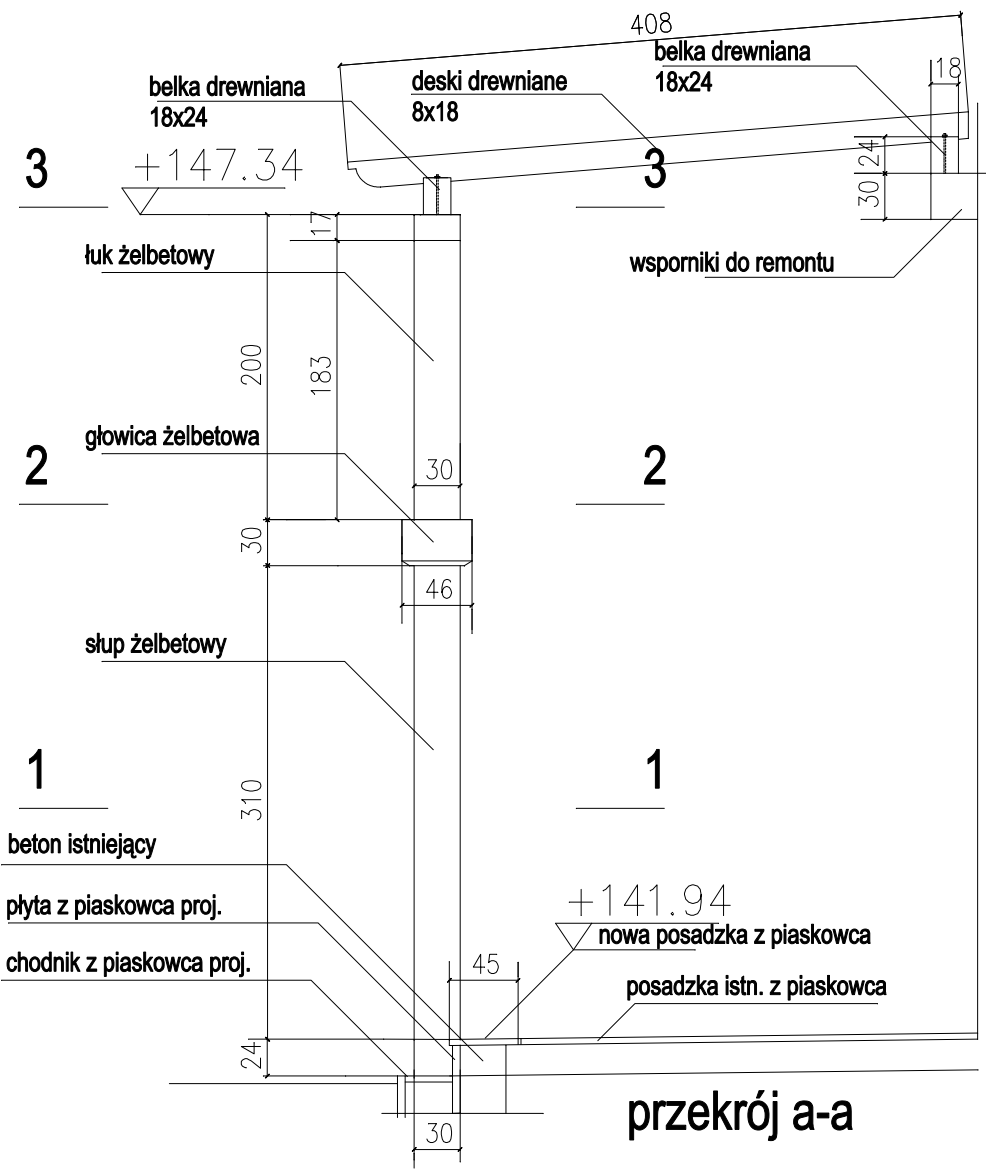

elevacja pergoli 1

przekrój a-a

przekrój b-b

ZAMEK KSIĄŻĄT BRZESKICH - MUZEUM PIASTÓW ŚLĄSKICH			
BRZEG UL. PLAC ZAMKOWY, DZ. NR 89, 90/1, 85 AM4			
PROJEKTANT	mgr inż. arch. Michał Wyczałkowski	upr. nr 73/83/UW	Data 11.2005
SPRAWDZIŁ	mgr inż. arch. Marek Szurlej	upr. nr 298/84/UW	Skala 1:50
ELEWACJA PERGOLI 1, PRZEKROJE a-a, b-b			7