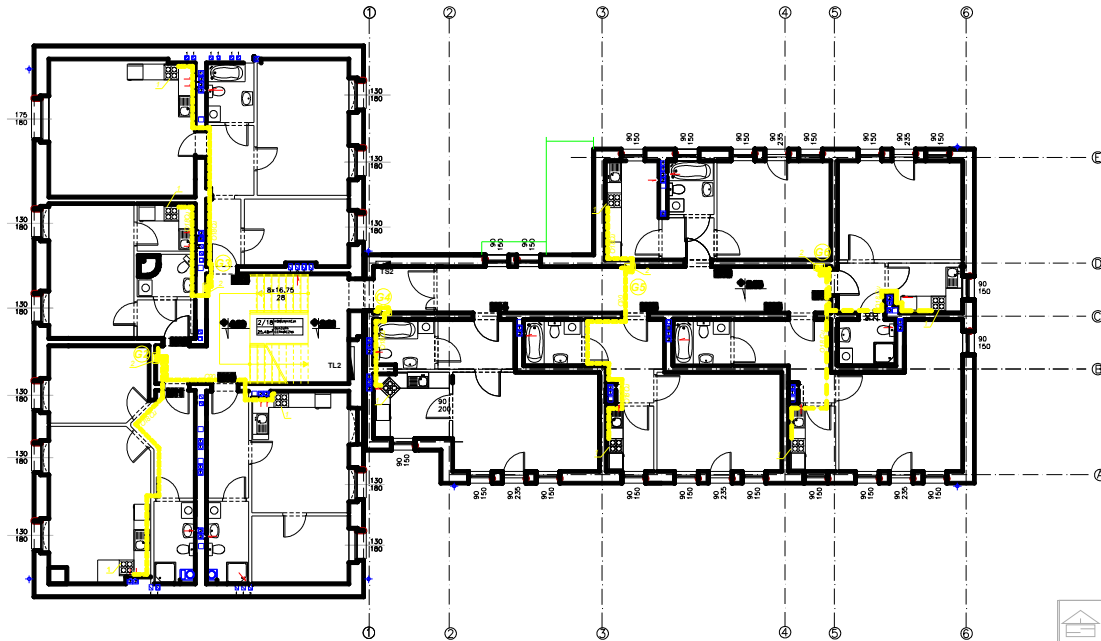

BUDYNEK ISTNIEJĄCY

LEGENDA:

- 1 - kuchnia gazowa 4-ro palnikowa z piekarnikiem
- 2 - szafka na gazomierz G4
- 3 - kotły gazowe kondensacyjne
- ----- instalacja gazowa