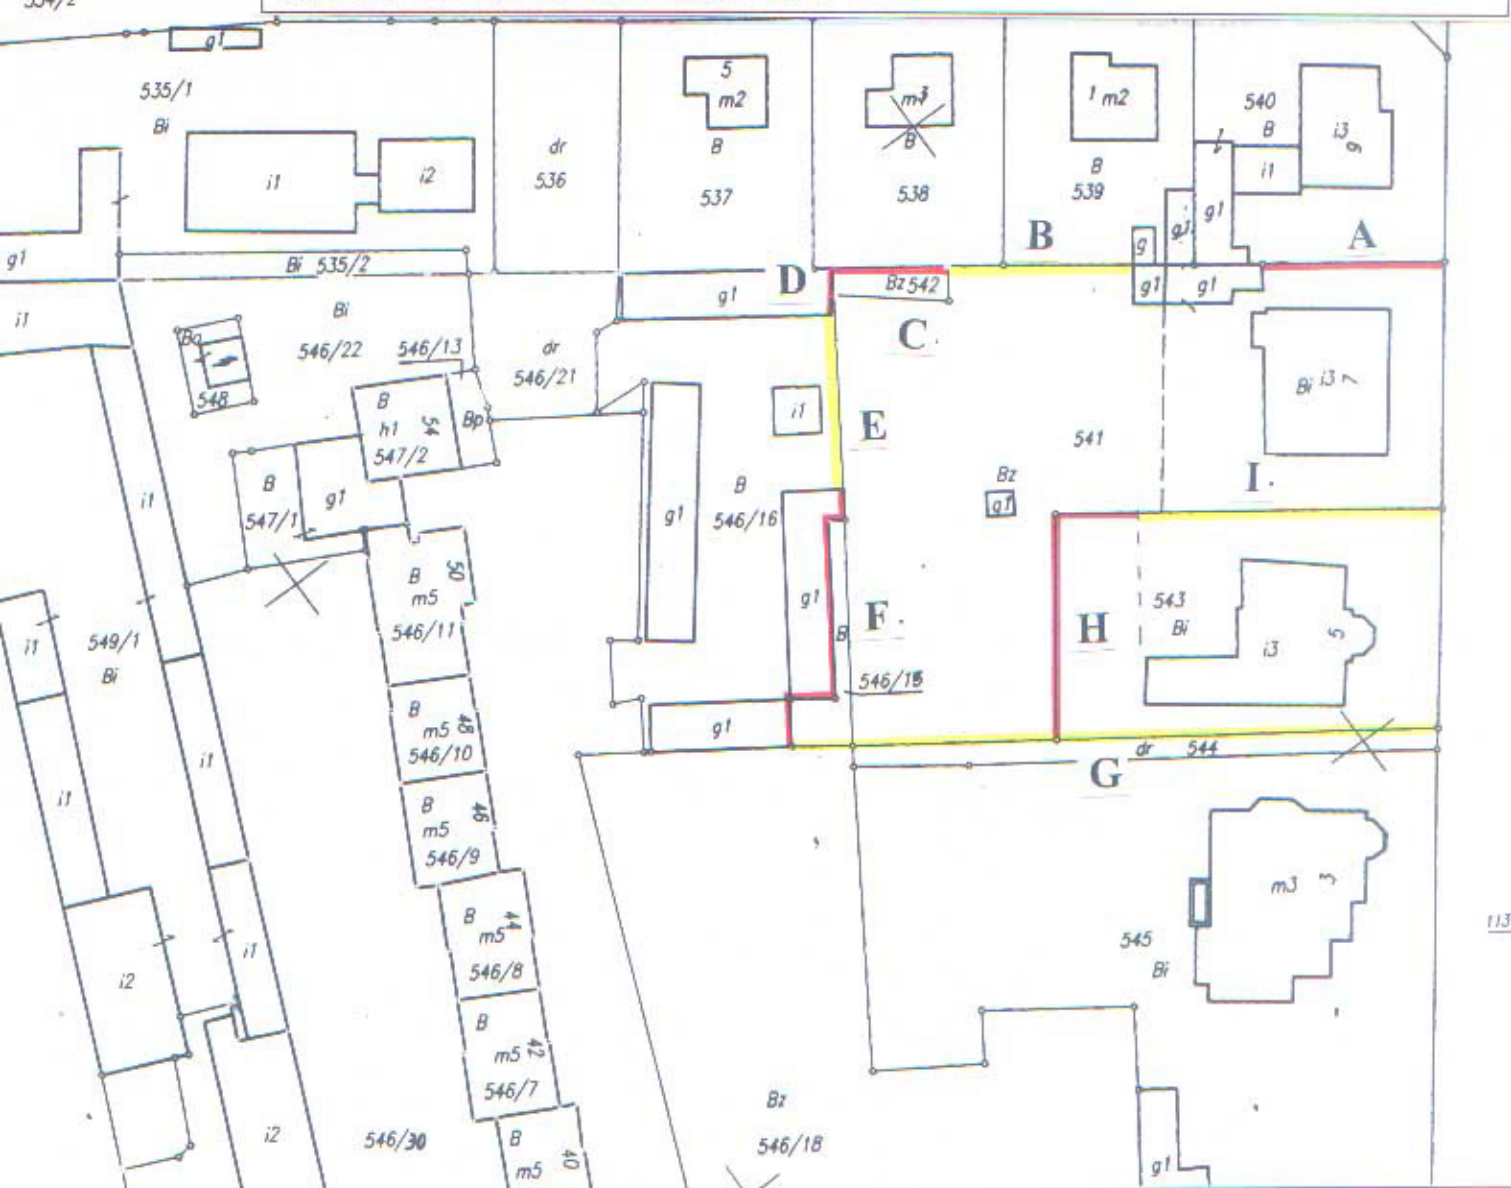

PLANOWANE ZMIANY

LEGENDA:

- A - OGRODZENIE BEZ ZMIAN**
- B - WYMIANA ISTNIEJĄCEGO OGRODZENIA NA NOWE OGRODZENIE PANELOWE, H= 165 CM /NA ISTN. PODMURÓWCE/**
- C - LIKWIDACJA POZOSTAŁOŚCI DAWNEGO OGRODZENIA**
- D - REMONT ISTNIEJĄCEGO MURU**
- E - NOWE OGRODZENIE PANELOWE, H=203 CM**
- F - REMONT ISTNIEJĄCEGO MURU**
- G - WYMIANA ISTNIEJĄCEGO OGRODZENIA NA NOWE OGRODZENIE PANELOWE, H= 203 CM**
- H - WYMIANA ISTNIEJĄCEGO OGRODZENIA NA NOWE OGRODZENIE PANELOWE, H= 163 CM /BEZ PODMURÓWKI/**
- I - WYMIANA ISTNIEJĄCEGO OGRODZENIA NA NOWE OGRODZENIE PANELOWE H= 163 CM /NA ISTN. PODMURÓWCE/**