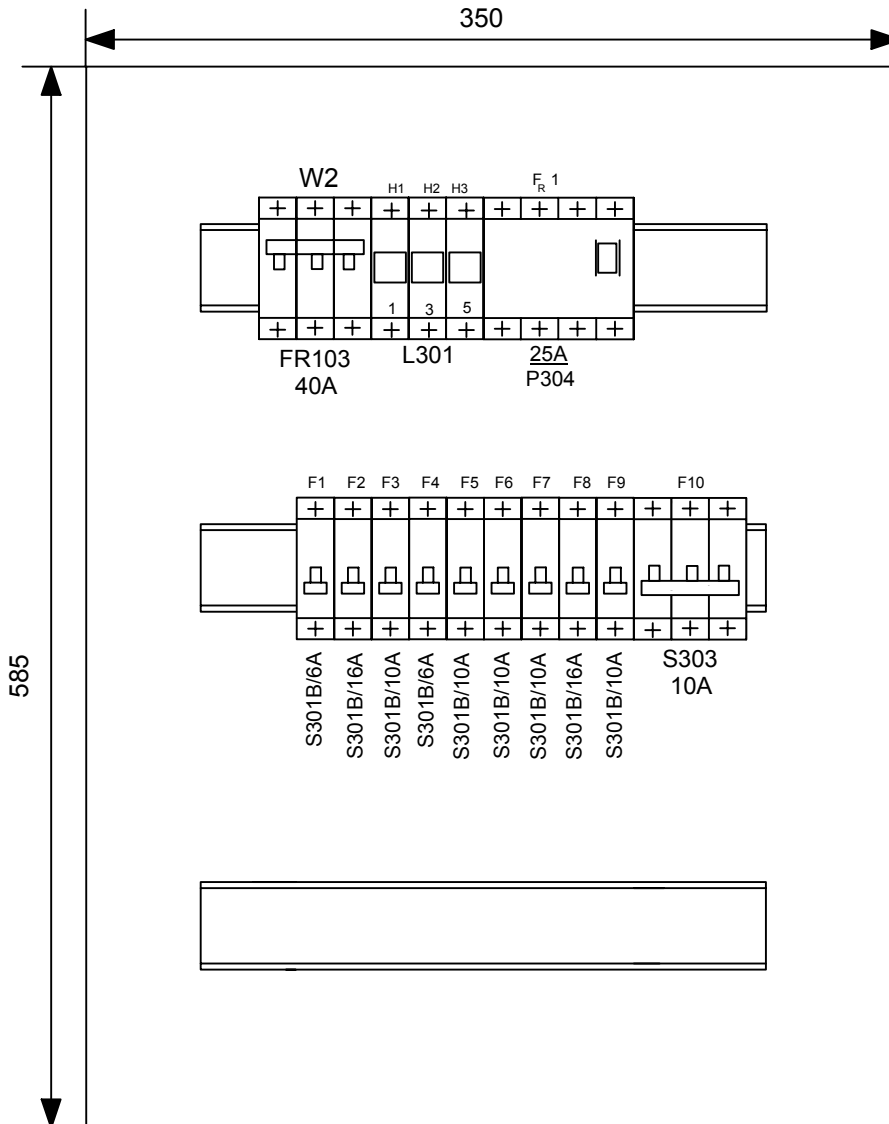

TABLICA T-2 WYPOSAŻENIE

RWN 3x12 Legrand
(wnęka 330x565x90)

TN-S
SZYBKIE WYŁĄCZENIE

	Przedszkole Publiczne nr 7 w Brzegu		maj 2006r.
	OBIEKT: Przedszkole Publiczne nr 7 w Brzegu.		
	TEMAT: Schemat jednokreskowy rozdzielni T-2 wraz z wyposażeniem.		
OPRACOWAŁ	inż. Szczepan Łukawiecki	64/OP/95	Rys. 6a/E
KREŚLIŁ	mgr inż. Janusz Winiarski	334/OP/94	