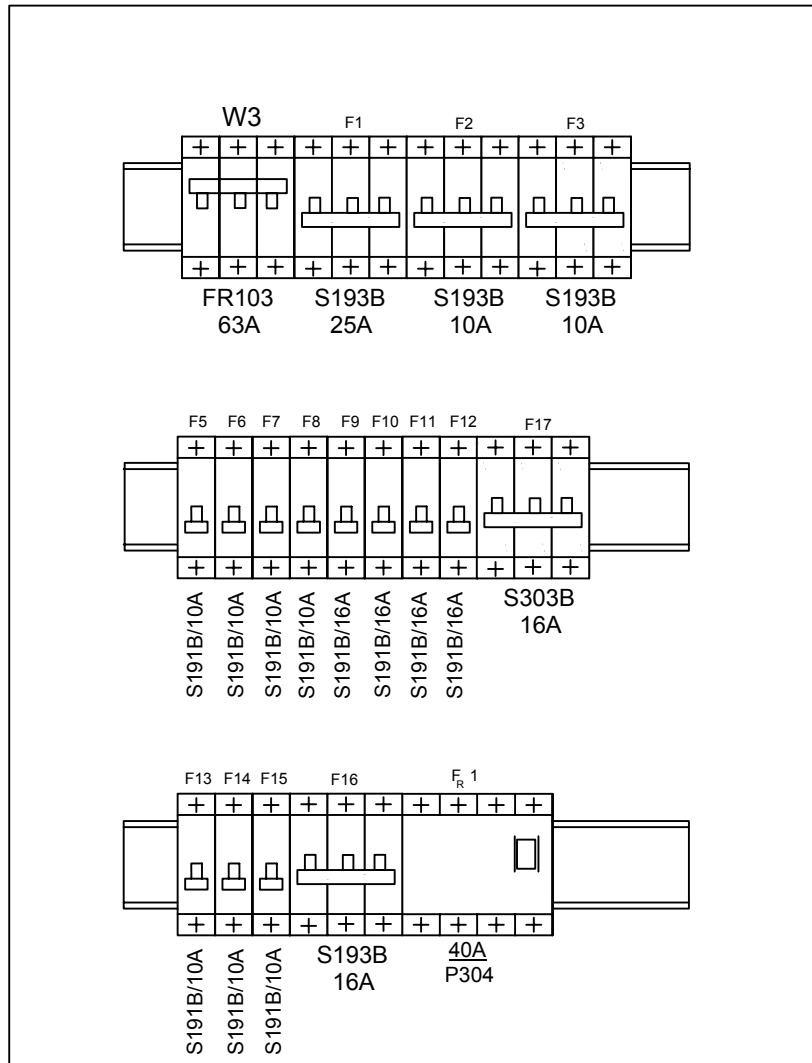

TABLICA T-3 WYPOSAŻENIE

Legrand - istniejąca

TN-S
SZYBKIE
WYŁĄCZENIE

		Przedszkole Publiczne nr 7 w Brzegu		maj 2006r.
		OBIEKT: Przedszkole Publiczne nr 7 w Brzegu.		
		TEMAT: Wyposażenie tablicy T-3.		
OPRACOWAŁ	inż. Szczepan Łukawiecki	64/OP/95		Rys. 7a/E
KREŚLIŁ	mgr inż. Janusz Winiarski	334/OP/94		