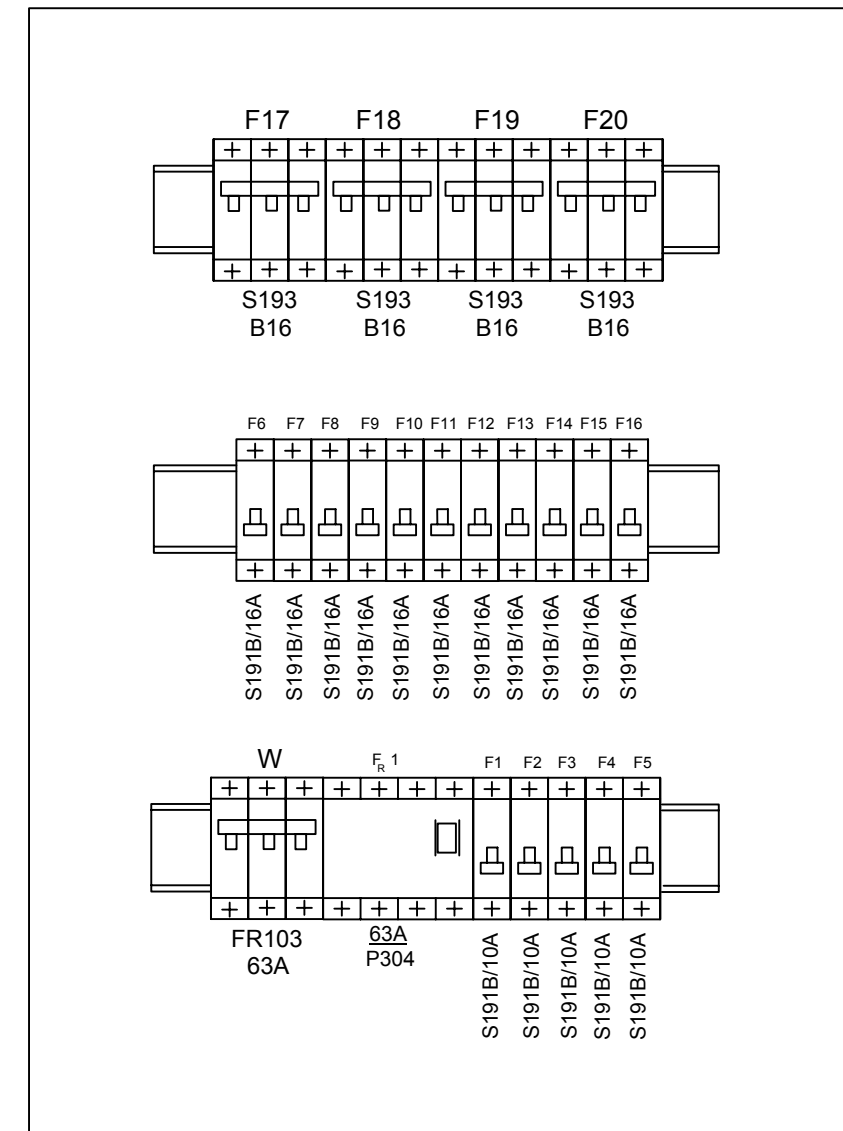

# SCHEMAT TABLICY ROZDZIELCZEJ T-4 WRAZ Z WYPOSAŻENIEM

ISTNIEJĄCA - FAREL 3x12

**TN-S**  
**SZYBKE**  
**WYŁĄCZENIE**

	Przedszkole Publiczne nr 7 w Brzegu	maj 2006r.
	<b>OBIEKT:</b> Przedszkole Publiczne nr 7 w Brzegu.	
	<b>TEMAT:</b> Schemat jednokreskowy rozdzielni T-4 wraz z wyposażeniem.	
OPRACOWAŁ	inż. Szczepan Łukawiecki	64/OP/95
KREŚLIŁ	mgr inż. Janusz Winiarski	334/OP/94
		Rys. 7a/E