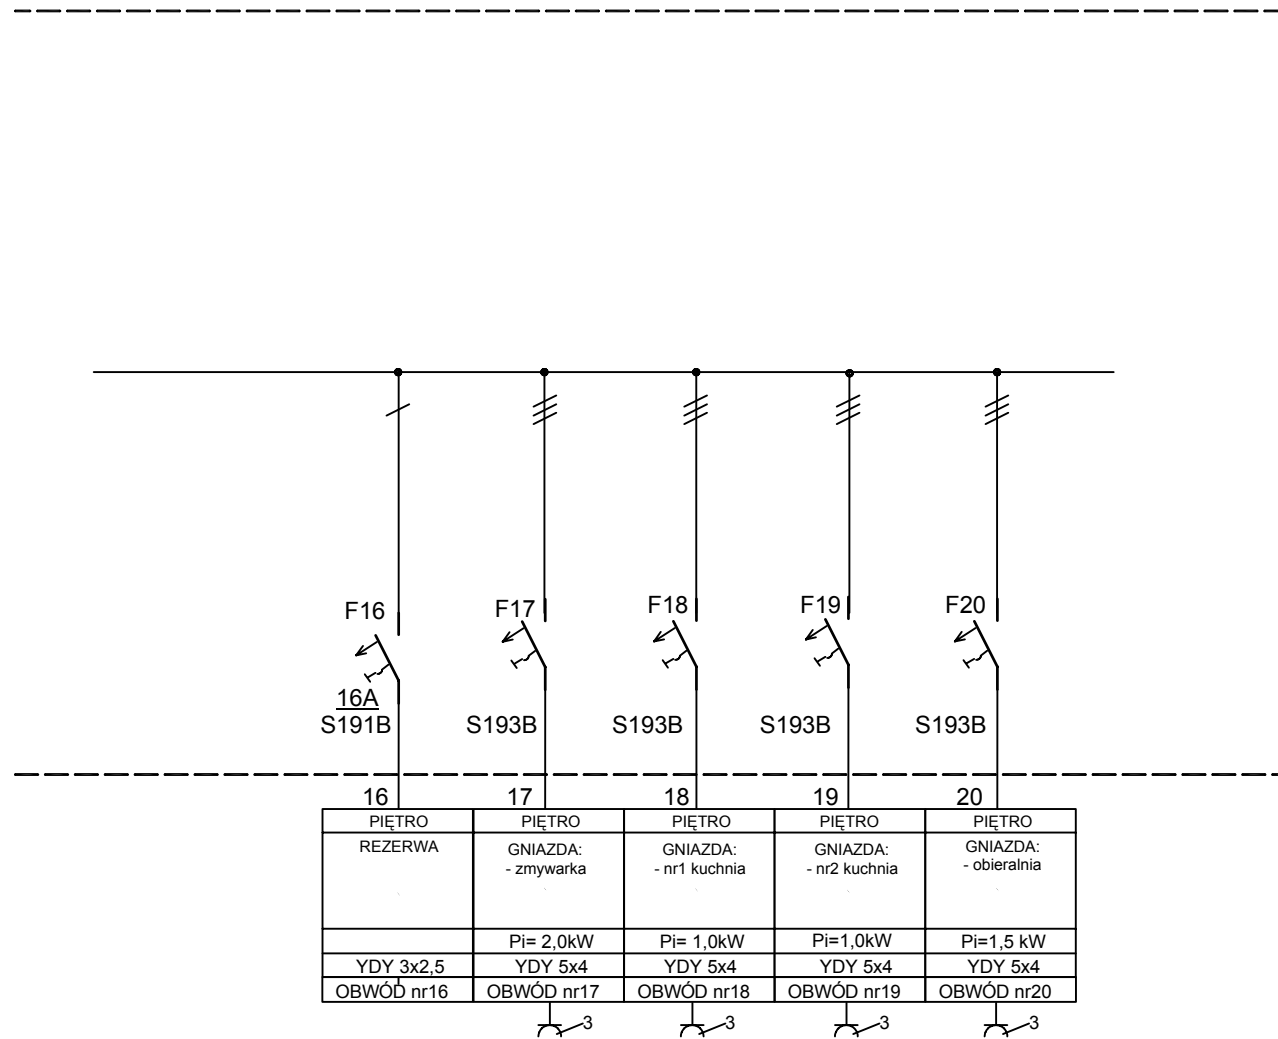

# SCHEMAT TABLICY ROZDZIELCZEJ T-4 WRAZ Z WYPOSAŻENIEM

ISTNIEJĄCA - FAREL 3x12

**TN-S**  
**SZYBKE**  
**WYŁĄCZENIE**

	Przedszkole Publiczne nr 7 w Brzegu	maj 2006r.
	<b>OBIEKT:</b> Przedszkole Publiczne nr 7 w Brzegu.	
	<b>TEMAT:</b> Schemat jednokreskowy rozdzielni T-4 wraz z wyposażeniem.	
OPRACOWAŁ	inż. Szczepan Łukawiecki	64/OP/95
KREŚLIŁ	mgr inż. Janusz Winiarski	334/OP/94
		Rys. 7a/E