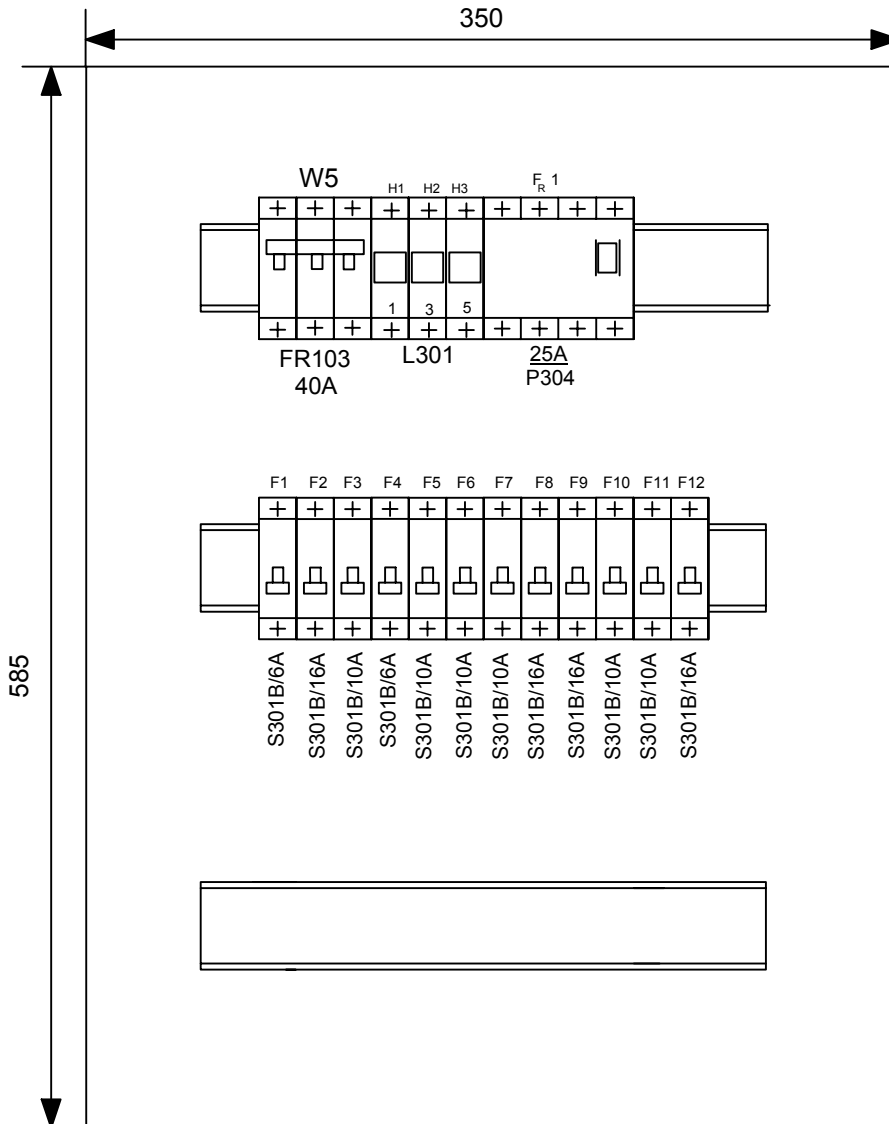

TABLICA T-5 WYPOSAŻENIE

RWN 3x12 Legrand
(wnęka 330x565x90)

TN-S
SZYBKIE
WYŁĄCZENIE

	Przedszkole Publiczne nr 7 w Brzegu		maj 2006r.
	OBIEKT: Przedszkole Publiczne nr 7 w Brzegu.		
	TEMAT: Schemat jednokreskowy rozdzielni T-5 wraz z wyposażeniem.		
OPRACOWAŁ	inż. Szczepan Łukawiecki	64/OP/95	Rys. 9a/E
KREŚLIŁ	mgr inż. Janusz Winiarski	334/OP/94	