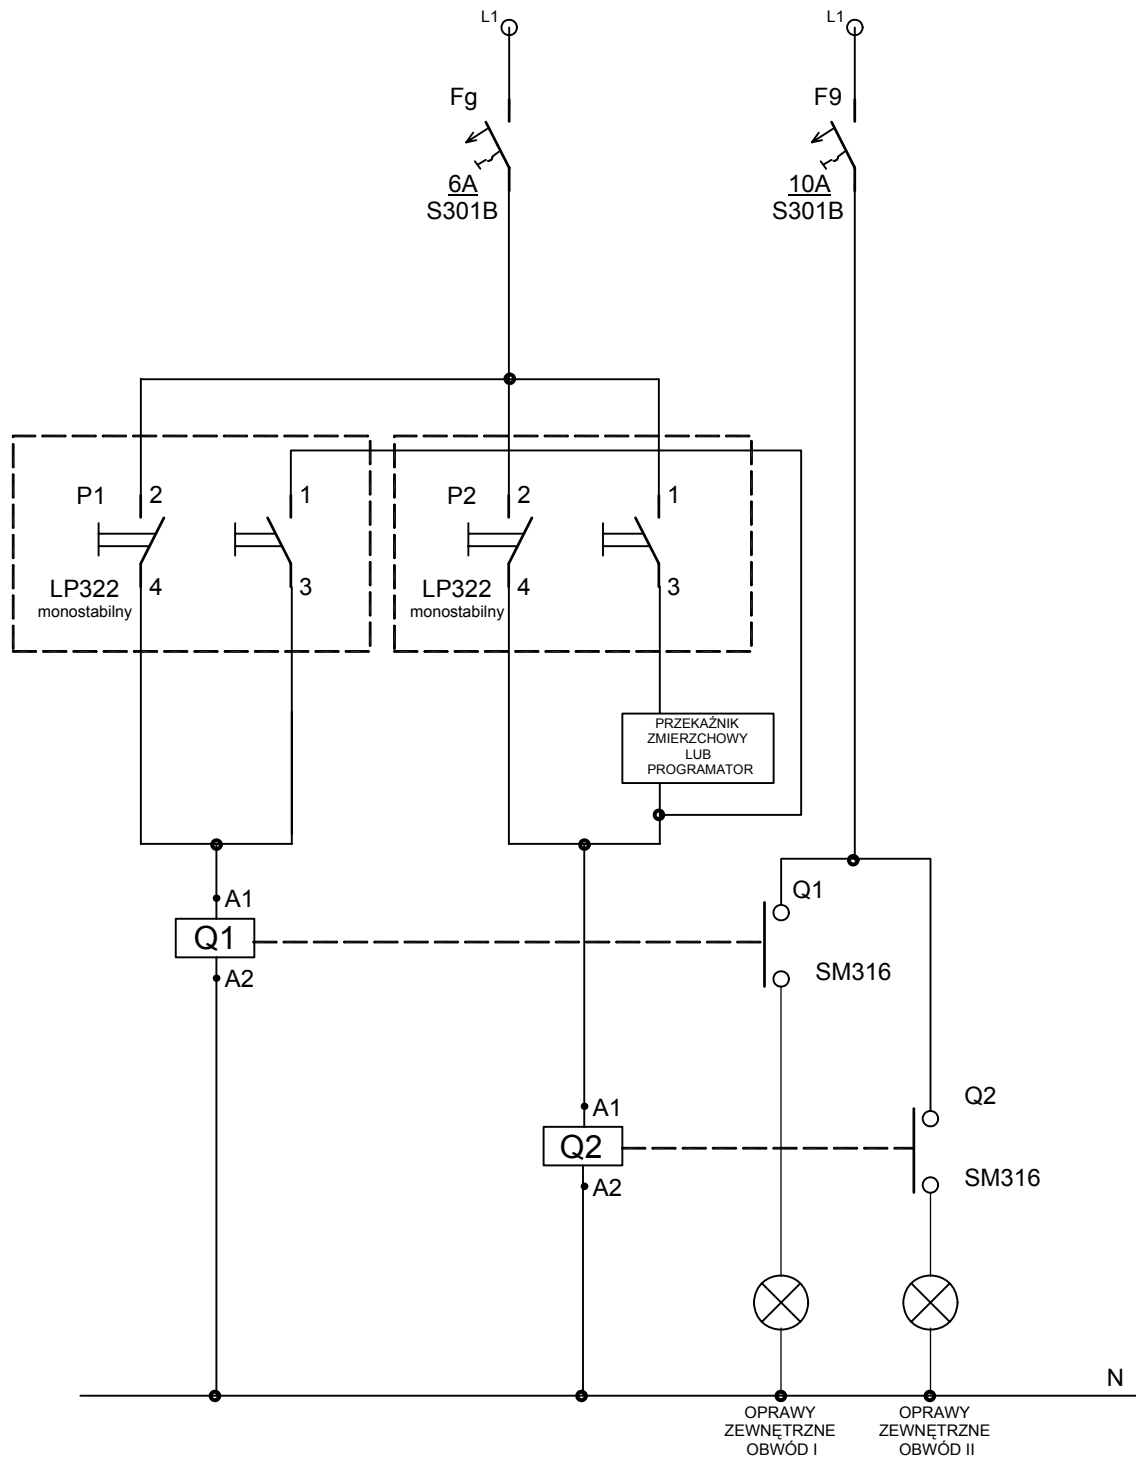

STEROWANIE OŚWIETLENIEM ZEWNĘTRZNYM

TN-S
SZYBKIE
WYŁĄCZENIE

	Przedszkole Publiczne nr 7 w Brzegu	2006r.
	OBIEKT: Przedszkole Publiczne nr 7 w Brzegu.	
	TEMAT: Sterowanie oświetleniem zewnętrznym.	
OPRACOWAŁ	inż. Szczepan Łukawiecki	64/OP/91
KREŚLIŁ	mgr inż. Janusz Winiarski	334/OP/94
		Rys. 11/E