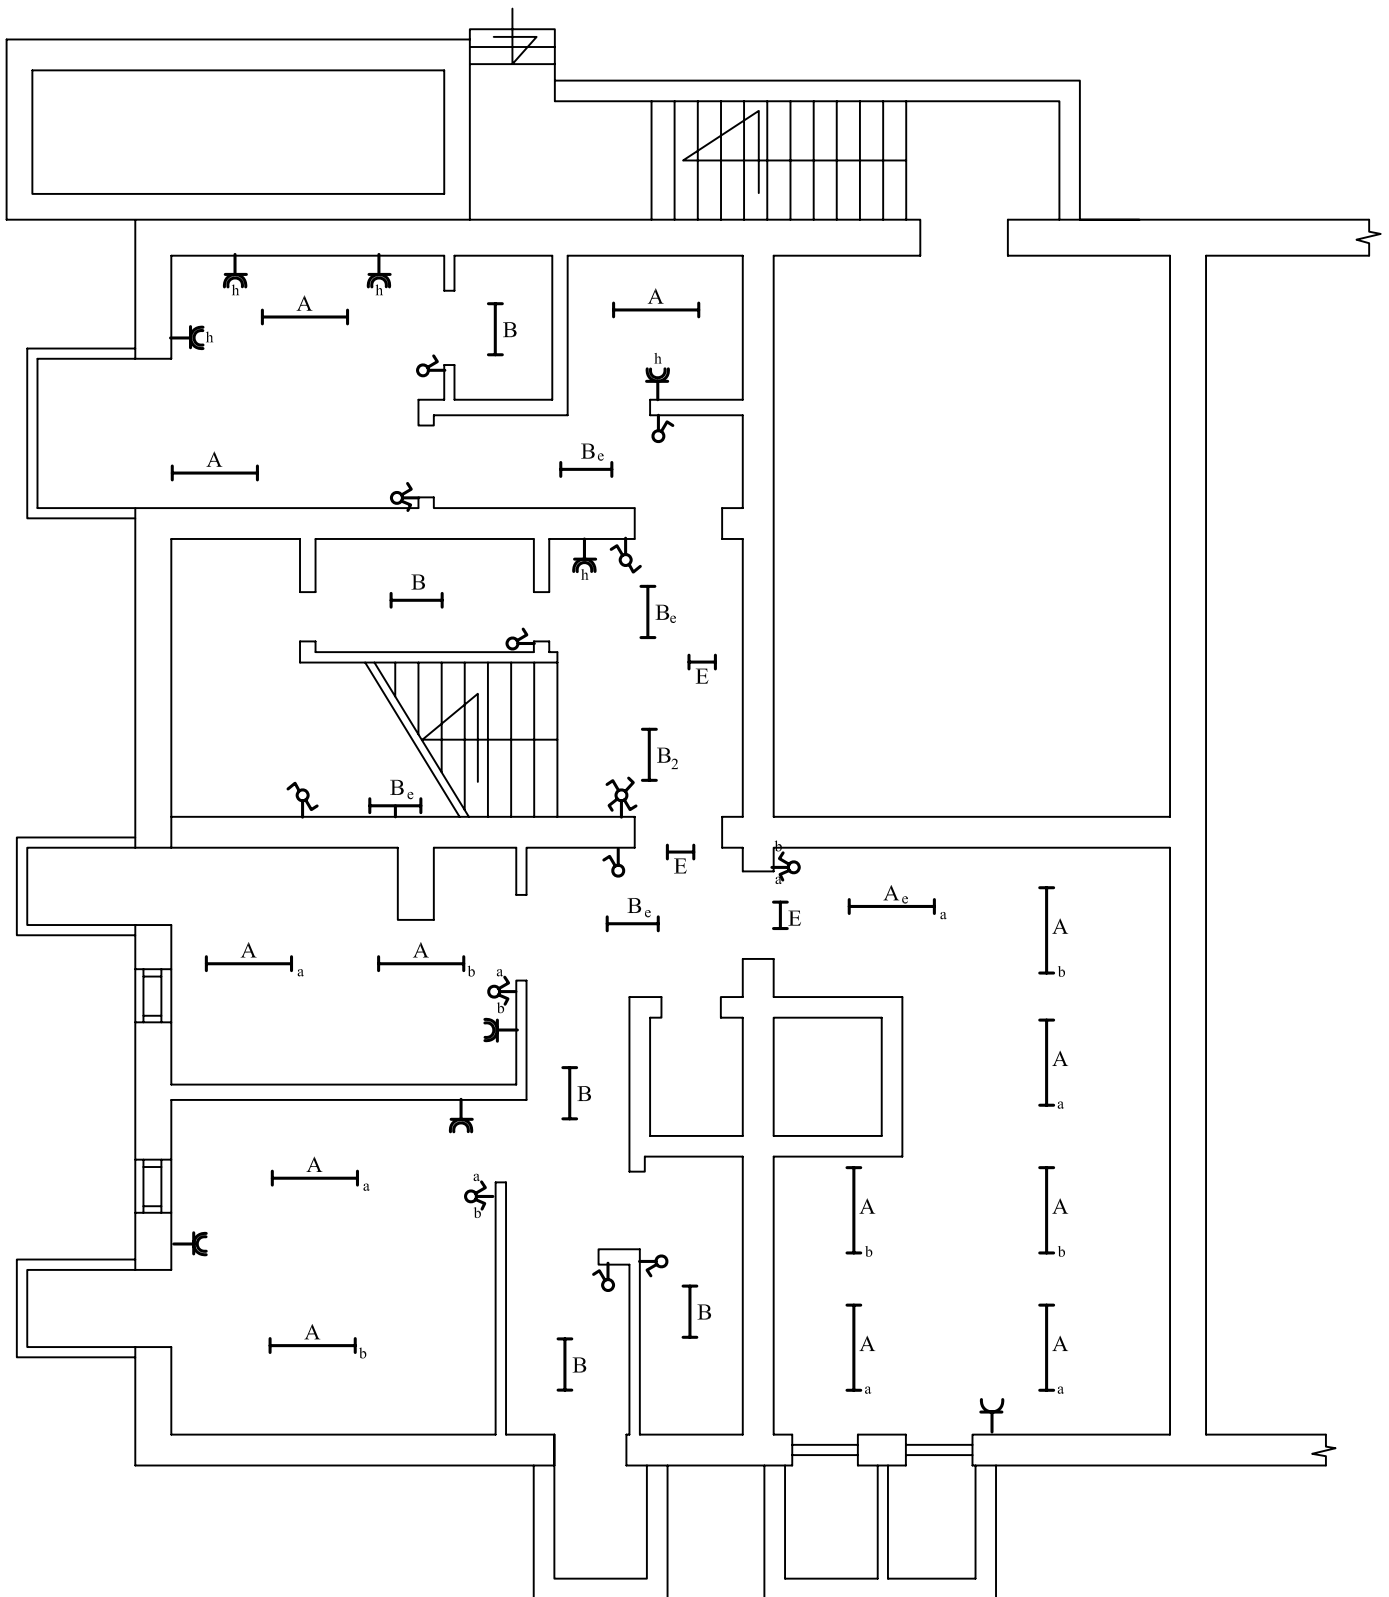

PLAN INSTALACJI ELEKTRYCZNYCH - PIWNICA

LEGENDA:

A - 2x36W 14 szt.

B- 1x18W 10 szt.

E- 1x8W 2 szt.

	PRZEDSZKOLE PUBLICZNE NR 7 Z ODDZIAŁAMI INTEGRACYJNYMI - BRZEG	2006
	OBIEKT: Przedszkole Publiczne nr 7 Brzeg ul. Gaj nr1.	
	TEMAT: Plan Instalacji elektrycznych - piwnica.	
PROJEKTANT	inż. Szczepan Łukawiecki	64/OP/95
SPRAWDZIŁ	mgr inż. Janusz Winiarski	334/OP/94
		Rys. 1/E