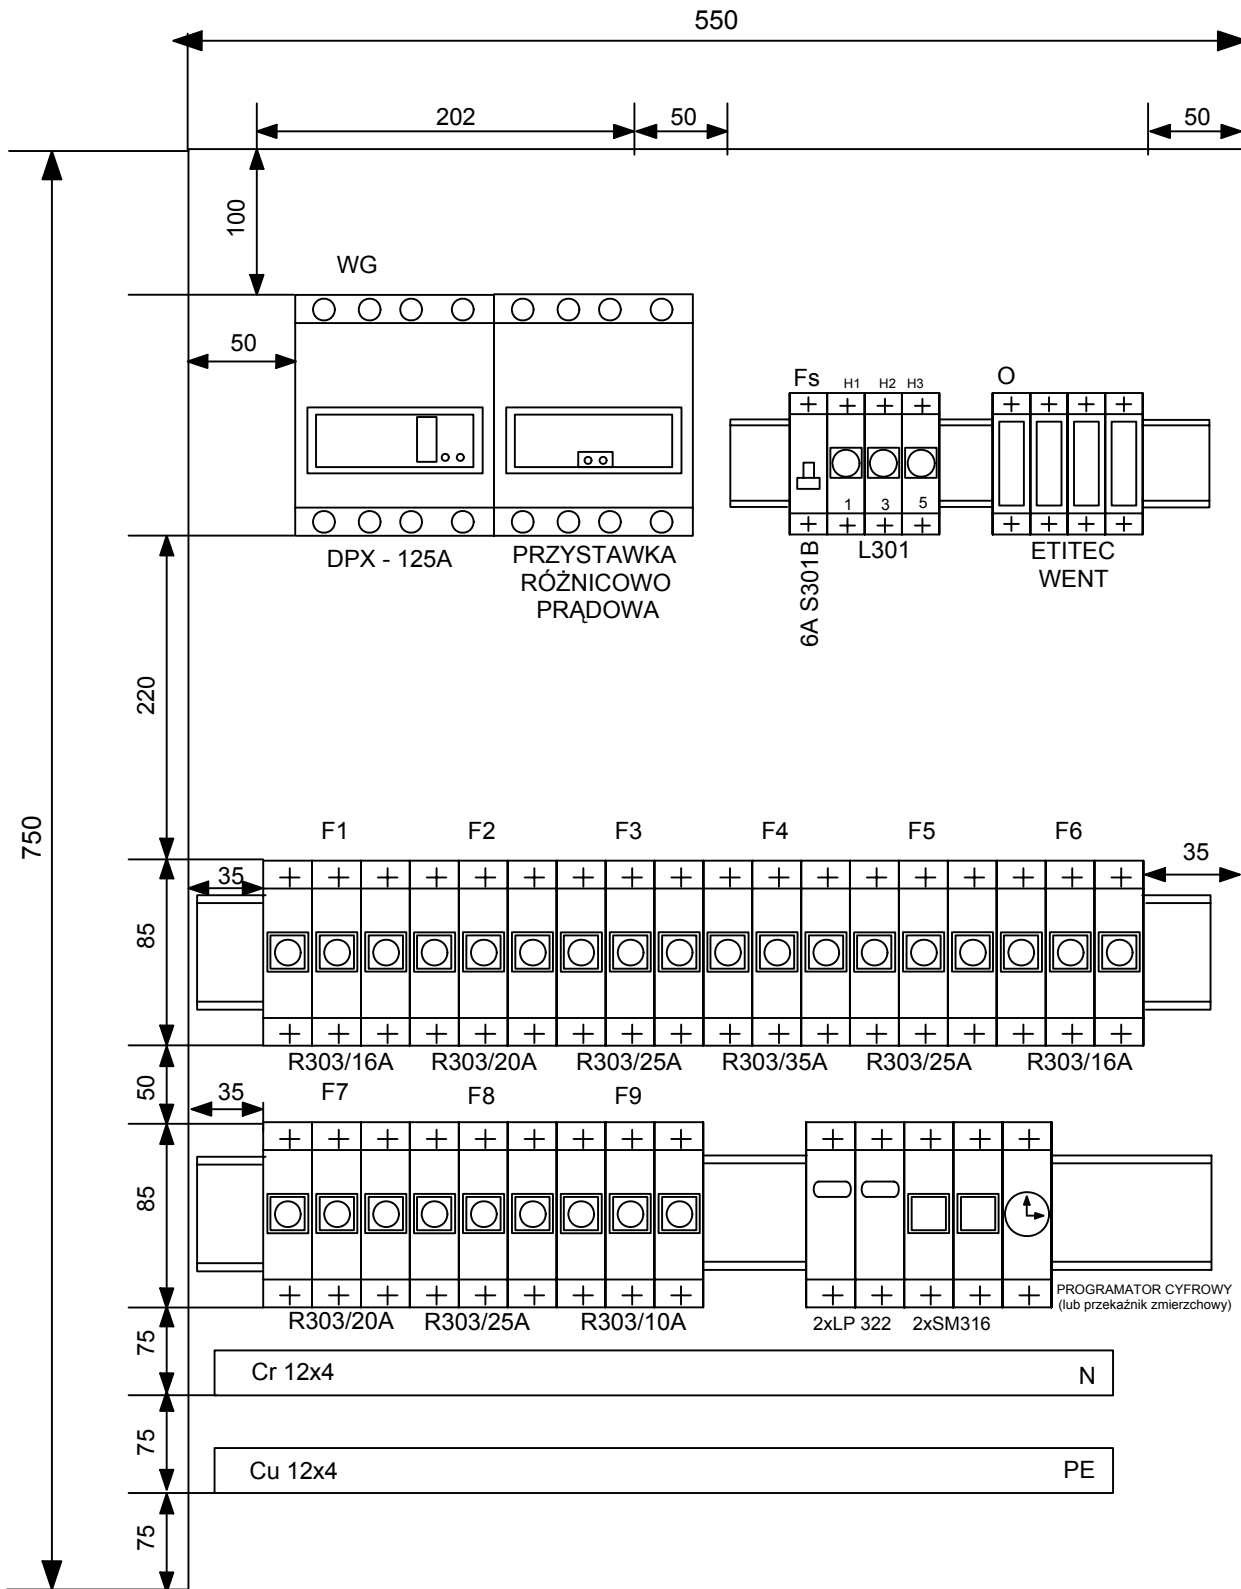

# WYPOSAŻENIE SZAFY T-G

NXL 750X550X135, Legrand

TN-S  
SZYBKIE  
WYŁĄCZENIE

	Przedszkole Publiczne nr 7 w Brzegu	2006r.
	<b>OBIEKT:</b> Przedszkole Publiczne nr 7 w Brzegu.	
	<b>TEMAT:</b> Wyposażenie szafy T-G.	
OPRACOWAŁ	inż. Szczepan Łukawiecki	64/OP/91
KREŚLIŁ	mgr inż. Janusz Winiarski	334/OP/94
		Rys. 4a/E