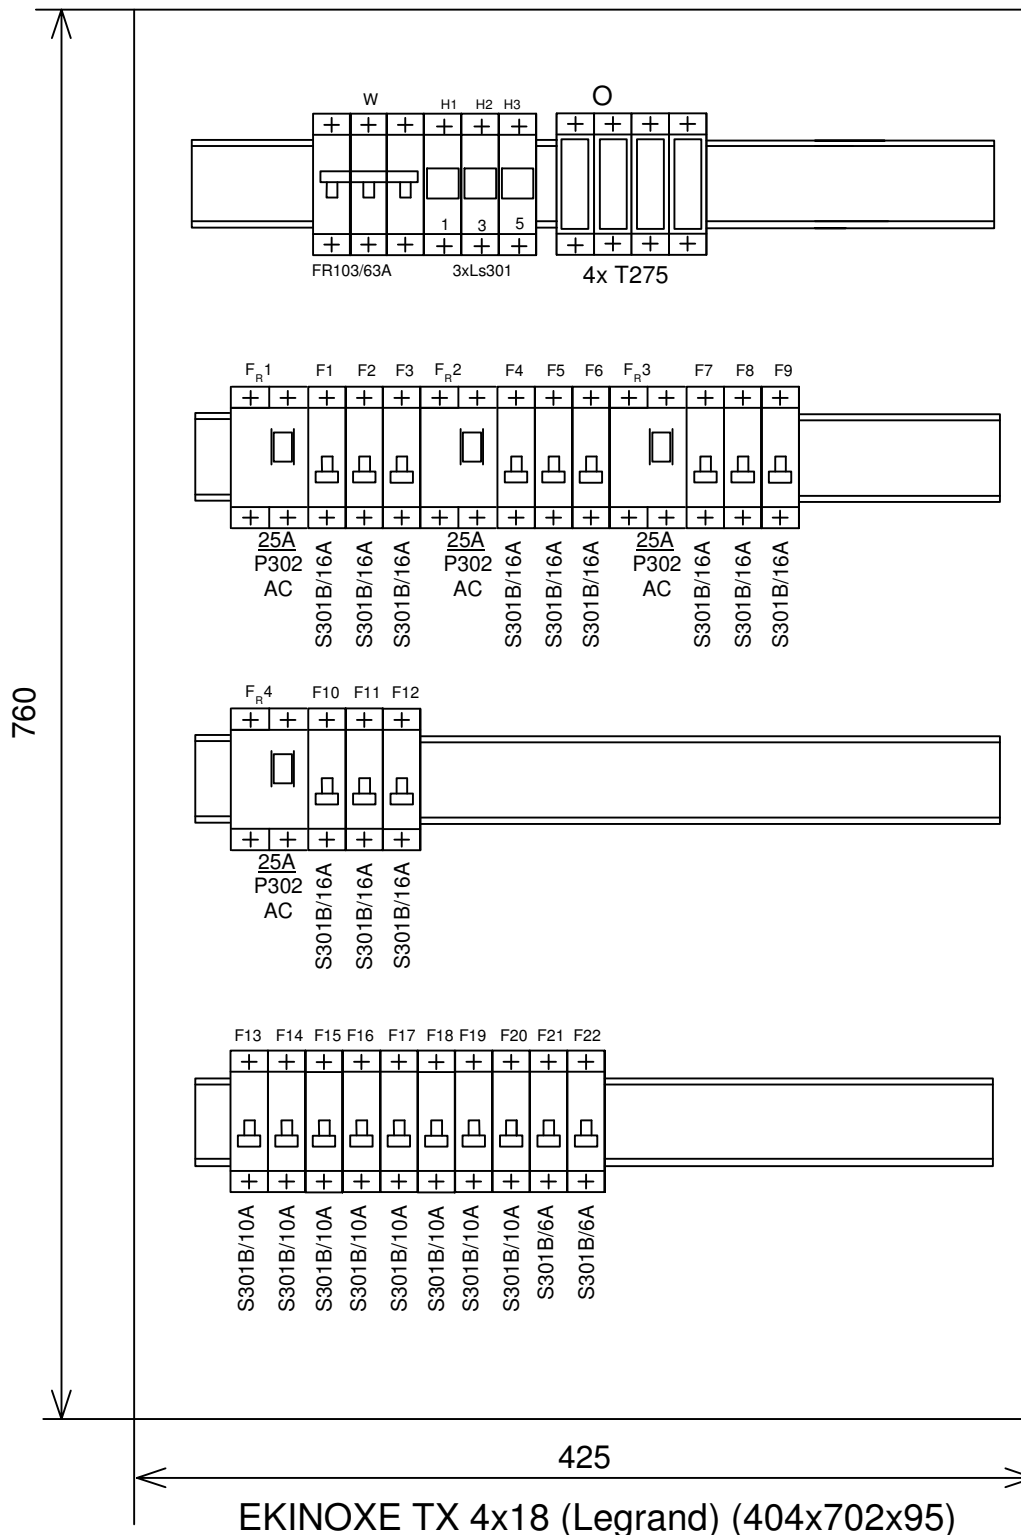

# WYPOSAŻENIE ROZDZIELNI REB-01

	URZĄD MIASTA BRZEG ul. Robotnicza 12	2008
	Obiekt: Urząd Miasta Brzeg.	
	<b>Temat:</b> Wyposażenie tablicy rozdzielczej REB-01	
PROJEKTANT	mgr inż. Janusz Winiarski	334/OP/94
SPRAWDZIŁ	inż. Szczepan Łukawiecki	64/OP/95
		Rys. 23a/E