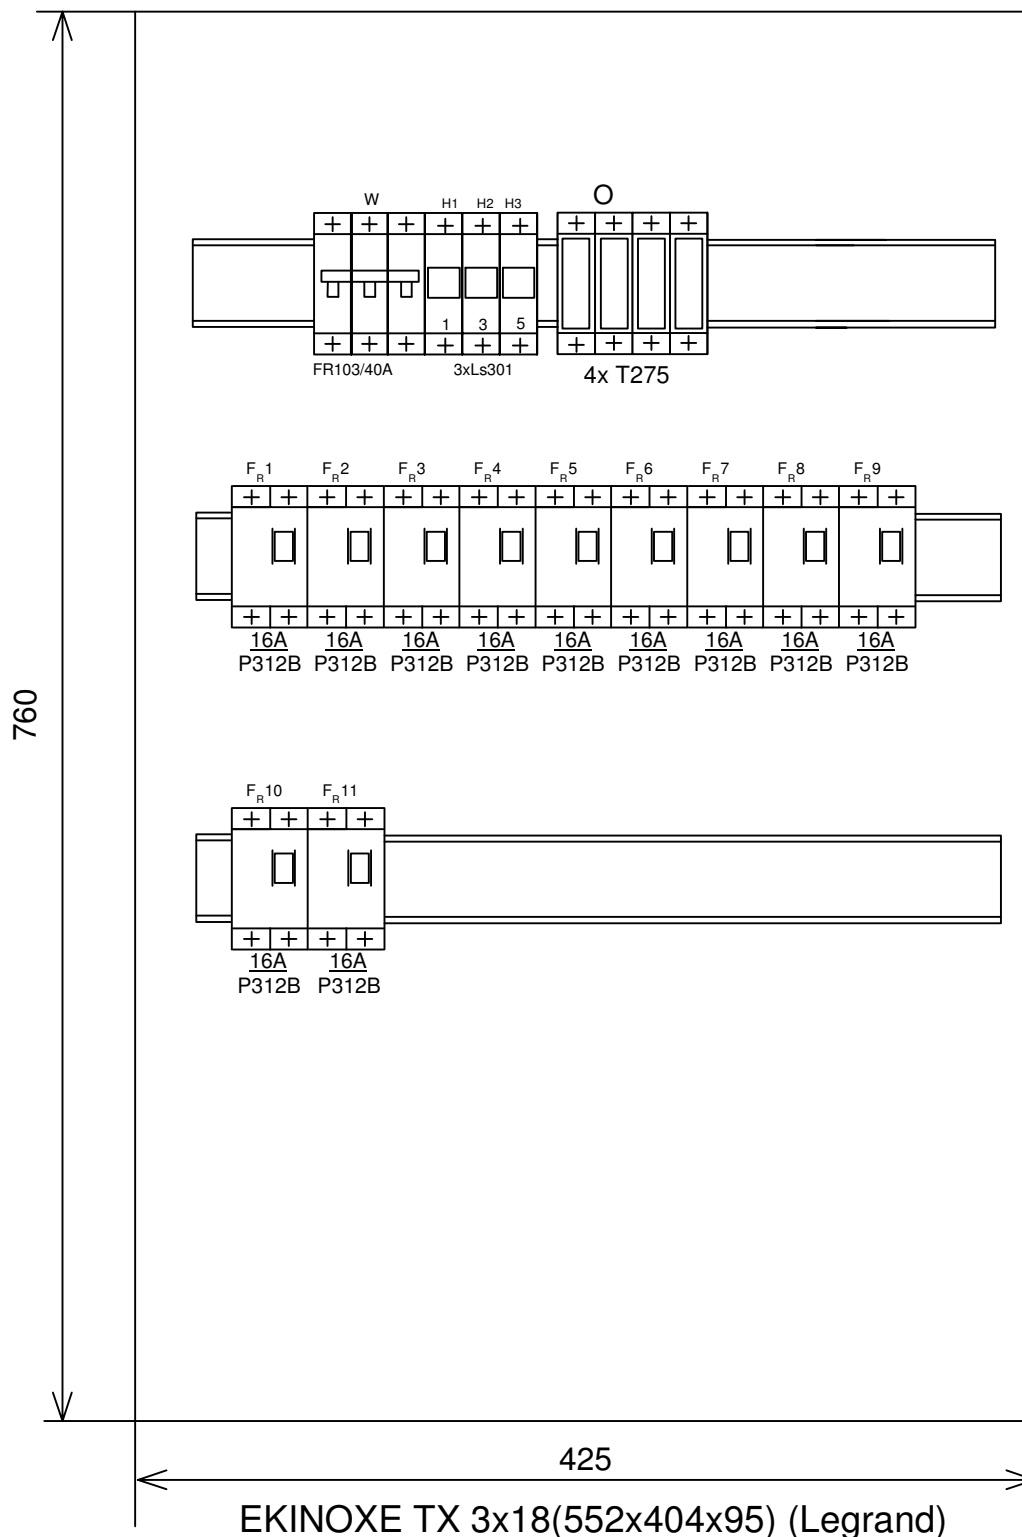

# WYPOSAŻENIE ROZDZIELNI RKB-02

	URZĄD MIASTA BRZEG ul. Robotnicza 12	2008
	Obiekt: Urząd Miasta Brzeg.	
	<b>Temat: Wyposażenie tablicy rozdzielczej RKB-02</b>	
PROJEKTANT	mgr inż. Janusz Winiarski	334/OP/94
SPRAWDZIŁ	inż. Szczepan Łukawiecki	64/OP/95
		Rys. 26a/E