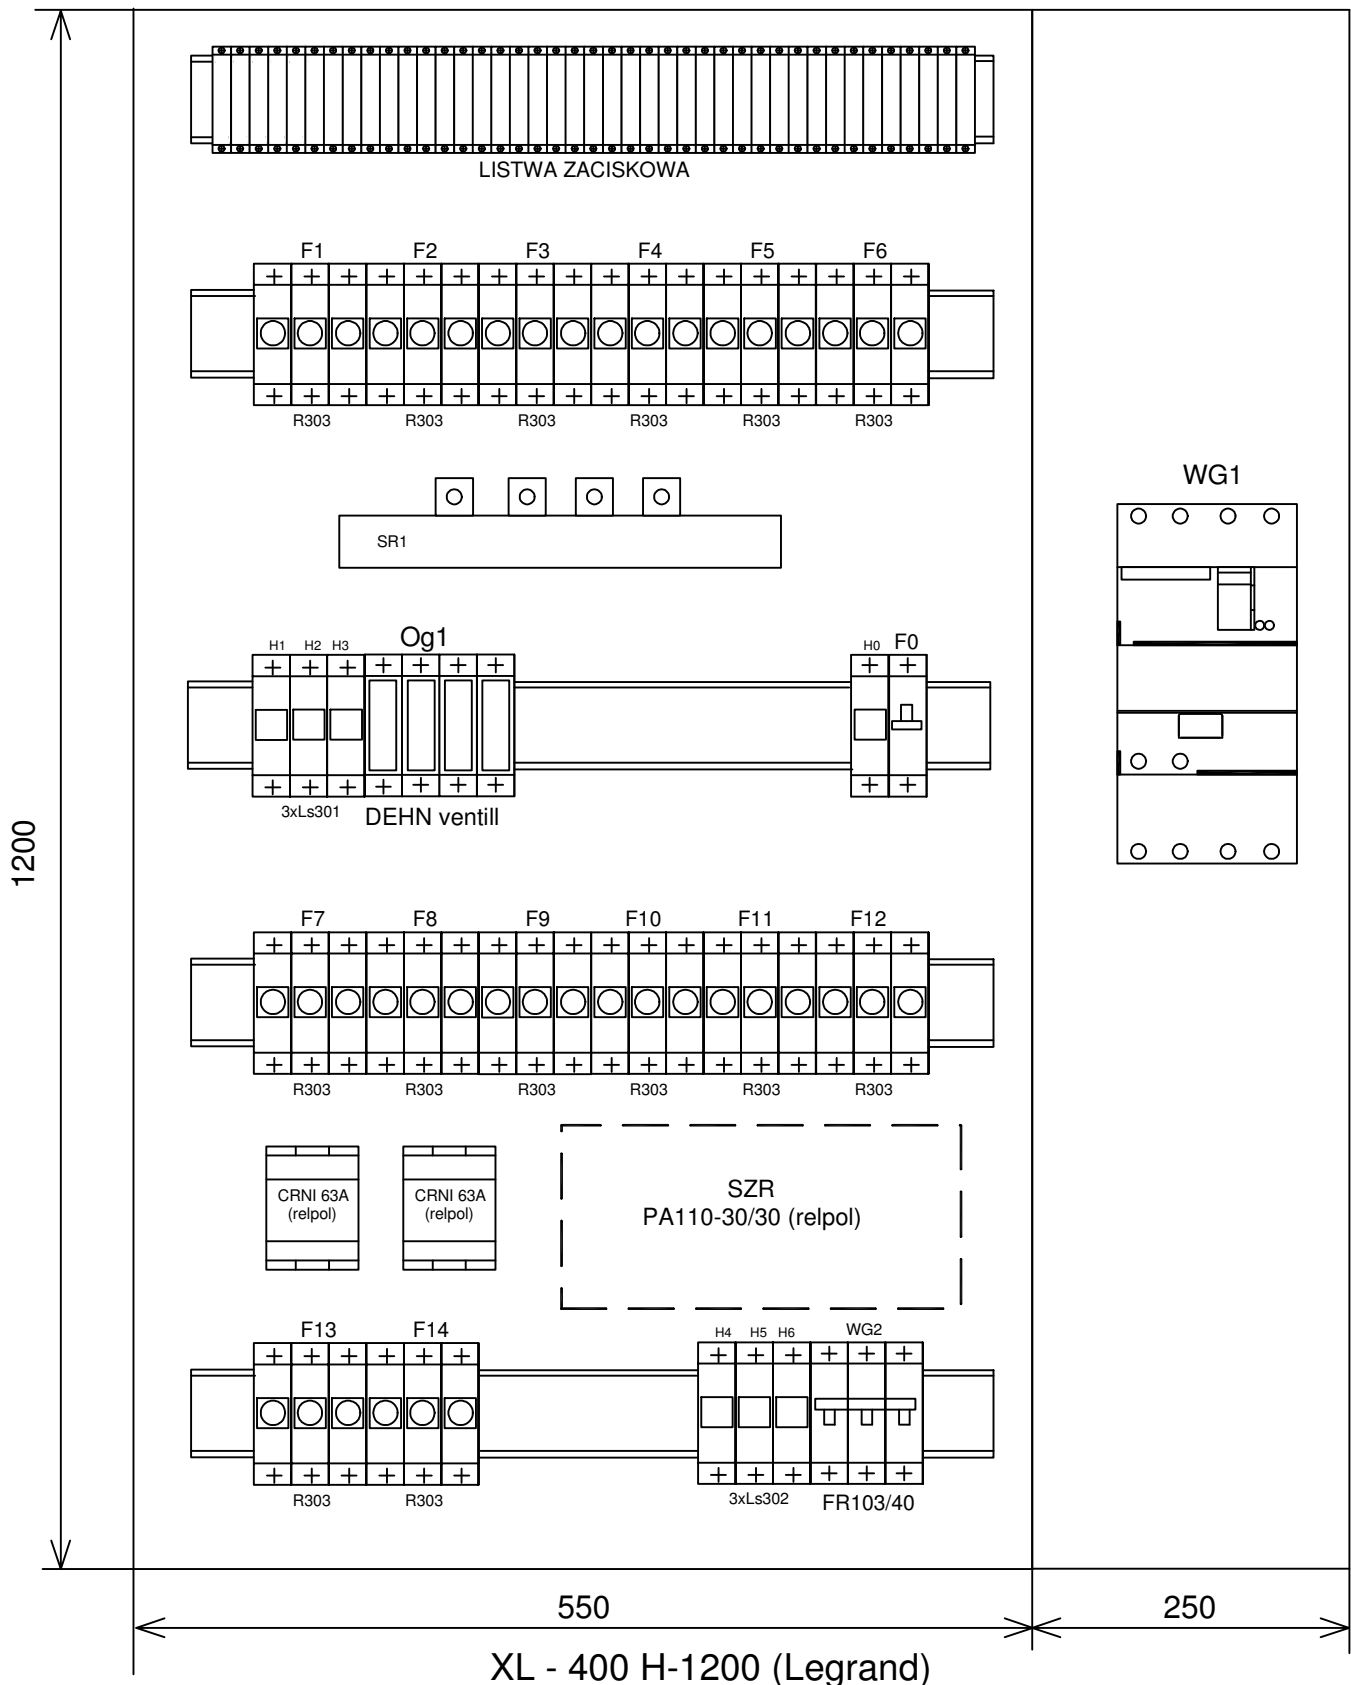

WYPOSAŻENIE ROZDZIELNI RG

	URZĄD MIASTA BRZEG ul. Robotnicza 12	2008
	Obiekt: Urząd Miasta Brzeg.	
	Temat: Wyposażenie tablicy rozdzielczej RG.	
PROJEKTANT	mgr inż. Janusz Winiarski	334/OP/94
SPRAWDZIŁ	inż. Szczepan Łukawiecki	64/OP/95
		Rys. 22a/E