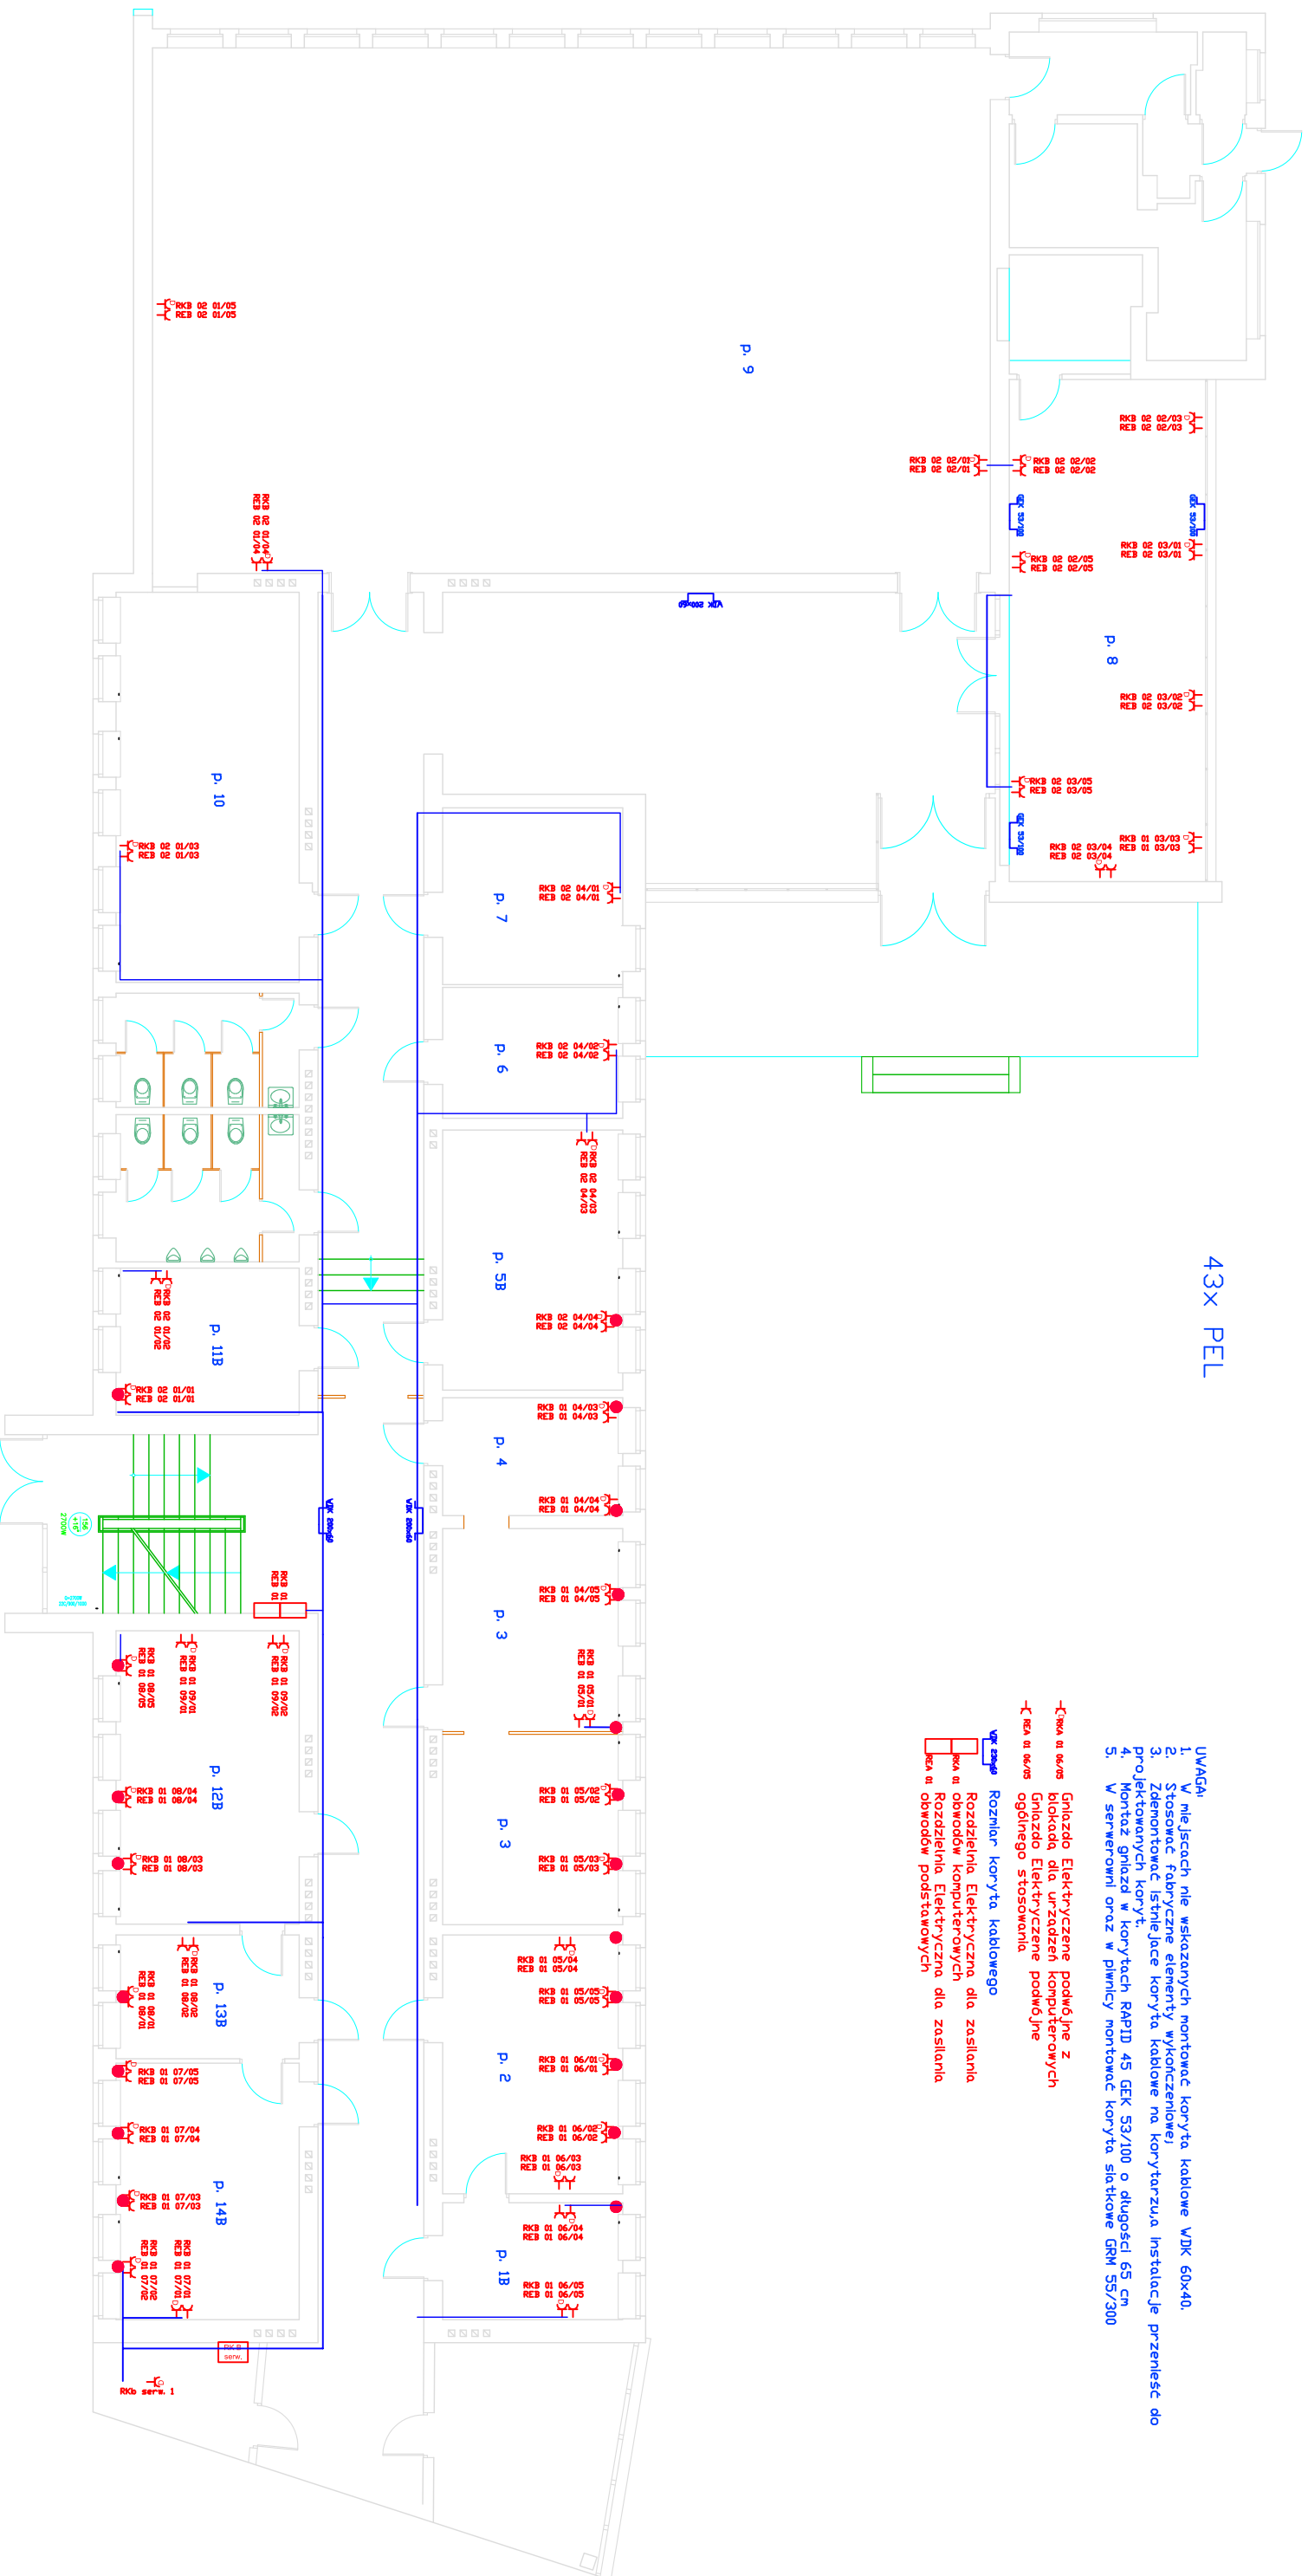

43X PEL

- UWAGA!
1. W miejscach nie wskazanych montować koryta kablowe WDK 60x40.
 2. Skasować fabryczne elementy wykonawcze (złoty).
 3. Zdemontować istniejące koryta kablowe na korytarzu instalacji przeniesć do projektowanych koryt.
 4. Montaż gniazd w korytach RAPID 45 GEK 53/100 o długości 65 cm.
 5. W serwerowni oraz w piwnicy montować koryta siatkowe GRH 55/300.

- Ciepła linia/linia
obwód dla urządzeń komputerowych
- Ciepła linia/linia
ogólne
- Ciepła linia/linia
ogólne
- WDK 60x40 Rozmiar koryta kablowego
- WDK 60x40 Rozdziałnia Elektryczna dla zasilania
- WDK 60x40 Rozdziałnia Elektryczna dla zasilania
- WDK 60x40 Rozdziałnia Elektryczna dla zasilania