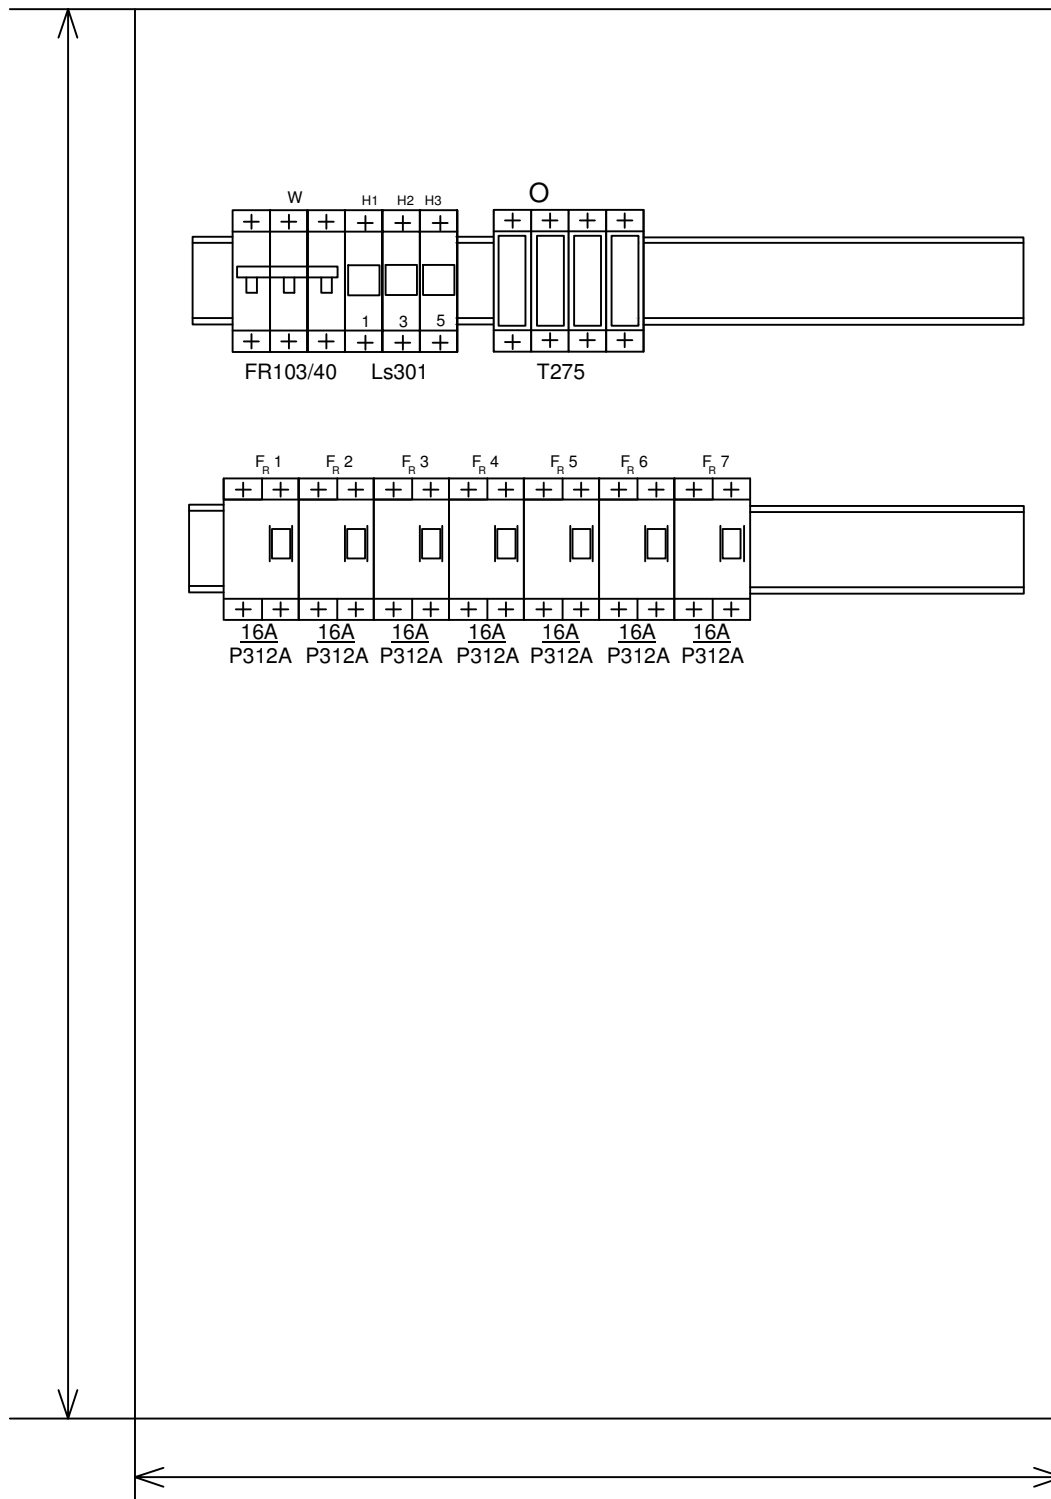

WYPOSAŻENIE TABLICY RKA-01

				2008
PROJEKTANT		64/OP/95		Rys.
SPRAWDZIŁ	mgr inż. Janusz Winiarski	334/OP/94		/E