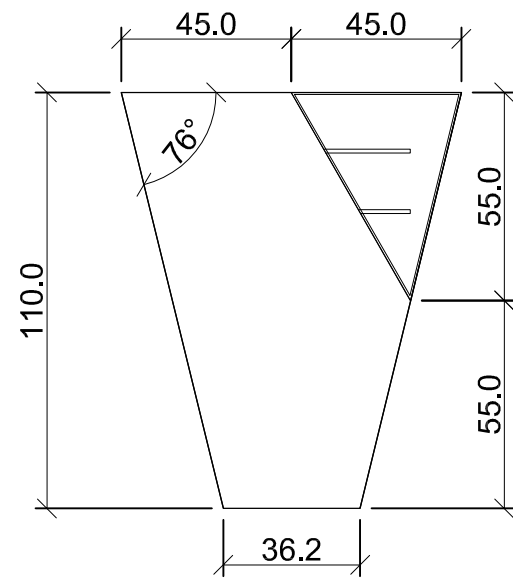

GÓRA

DÓŁ

MATERIAŁ WYKOŃCZENIA  
- KAMIEŃ

WIDOK 3

WIDOK 1

WIDOK 2

MATERIAŁ WYKOŃCZENIA  
- SZKŁO

PRZEKRÓJ A-A