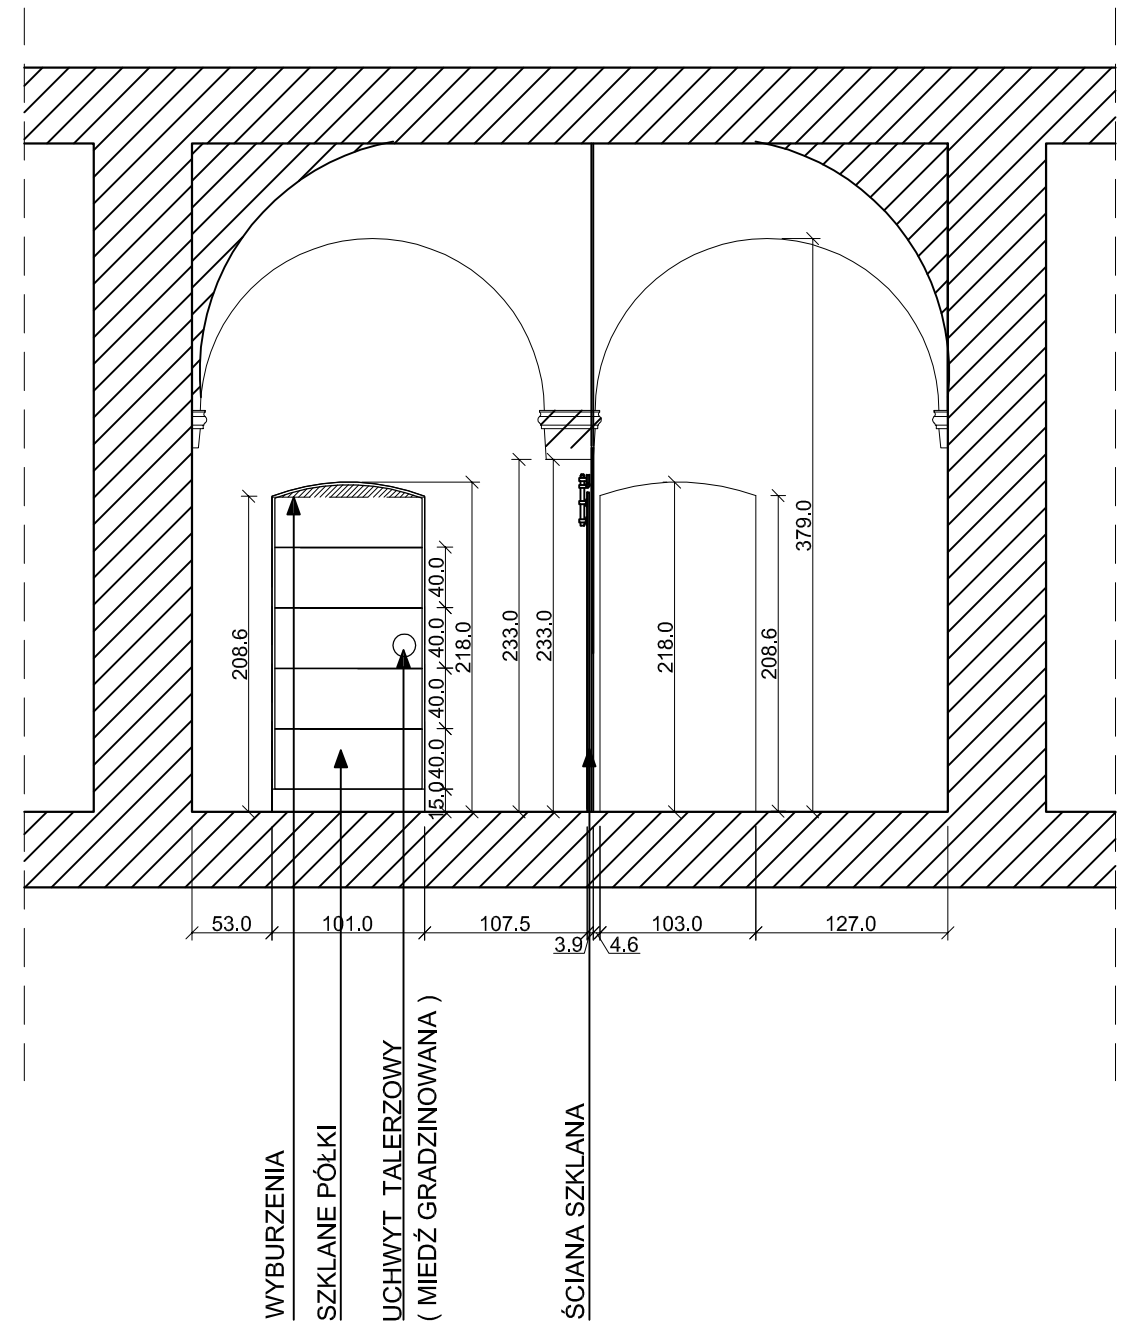

PRZEKRÓJ C - C

PRZEKRÓJ D - D

	Autorska Pracownia Projektowa ARCH - STUDIO		Architektura
	PROJEKT BUDOWLANY		RYS.
PRZEKRÓJ C-C, D-D			5
OBIEKT : PUNKT INFORMACYJNY W BRZEGU ADRES : Rynek 1 BRZEG INWESTOR : BCK ul. Mleczna 5 Brzeg			
PROJEKTANT: arch. Maria Gajda-Kucharz		Nr upr 241/83/Op	SKALA
SPRAWDZIŁ: arch. Jadwiga Bartnik		Nr upr 59/88/Op	
OPRACOWAŁ: arch. Patrycja Dziewierska			1:50