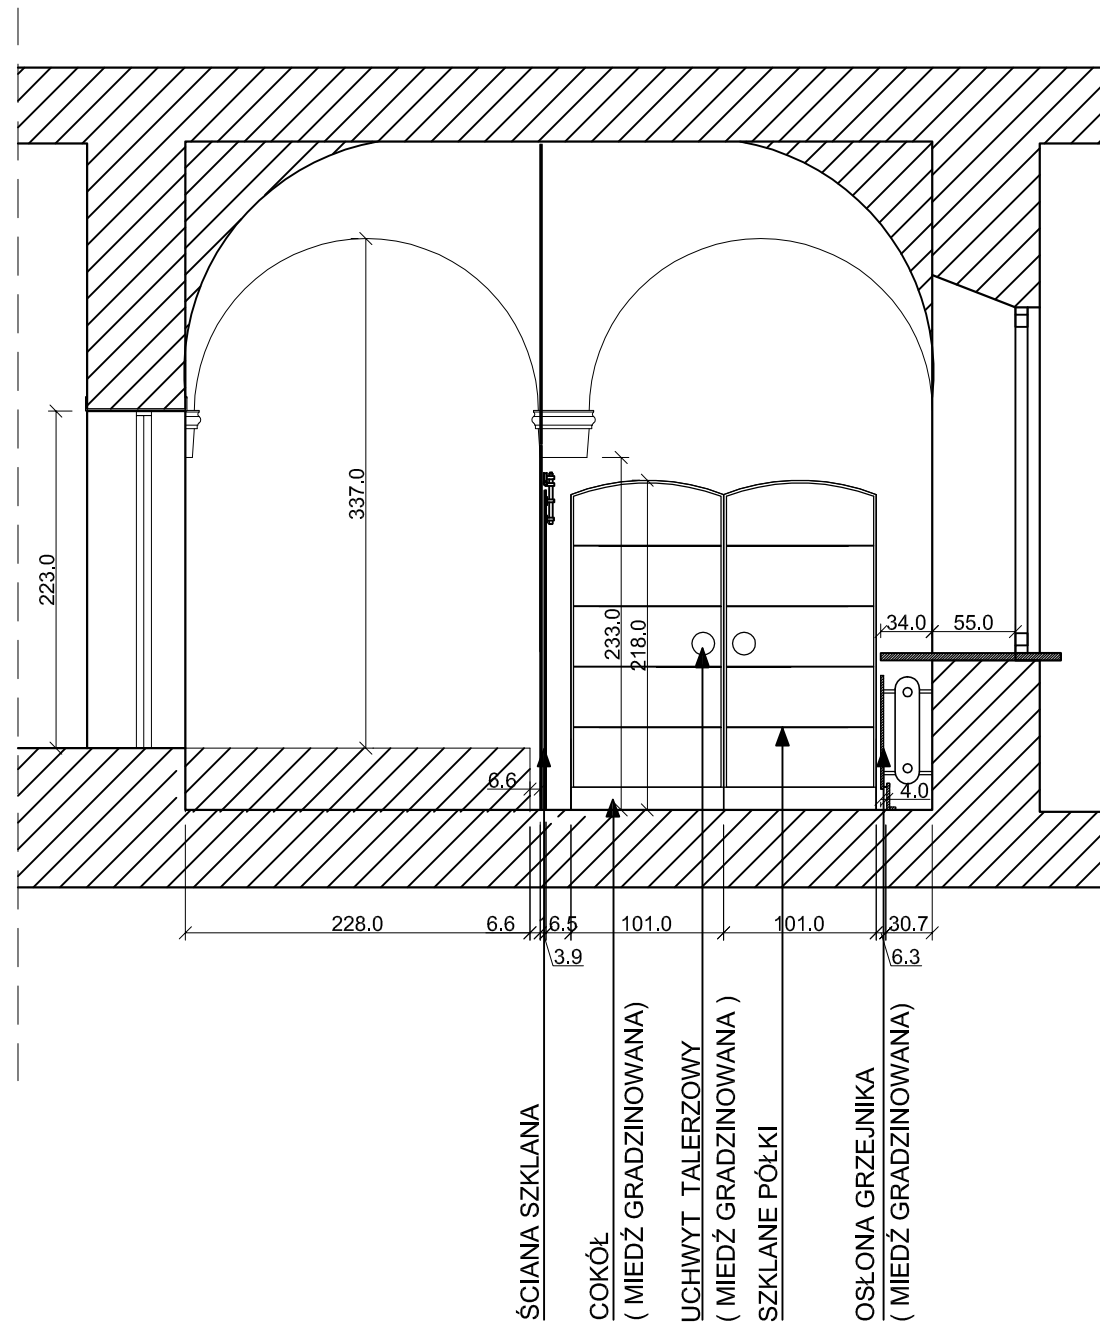

PRZEKRÓJ C - C

PRZEKRÓJ D - D

	Autorska Pracownia Projektowa ARCH - STUDIO		Architektura
	PROJEKT BUDOWLANY		RYS.
PRZEKRÓJ C-C, D-D			5
OBIEKT : PUNKT INFORMACYJNY W BRZEGU ADRES : Rynek 1 BRZEG INWESTOR : BCK ul. Mleczna 5 Brzeg			
PROJEKTANT: arch. Maria Gajda-Kucharz		Nr upr 241/83/Op	SKALA
SPRAWDZIŁ: arch. Jadwiga Bartnik		Nr upr 59/88/Op	
OPRACOWAŁ: arch. Patrycja Dziewierska			1:50