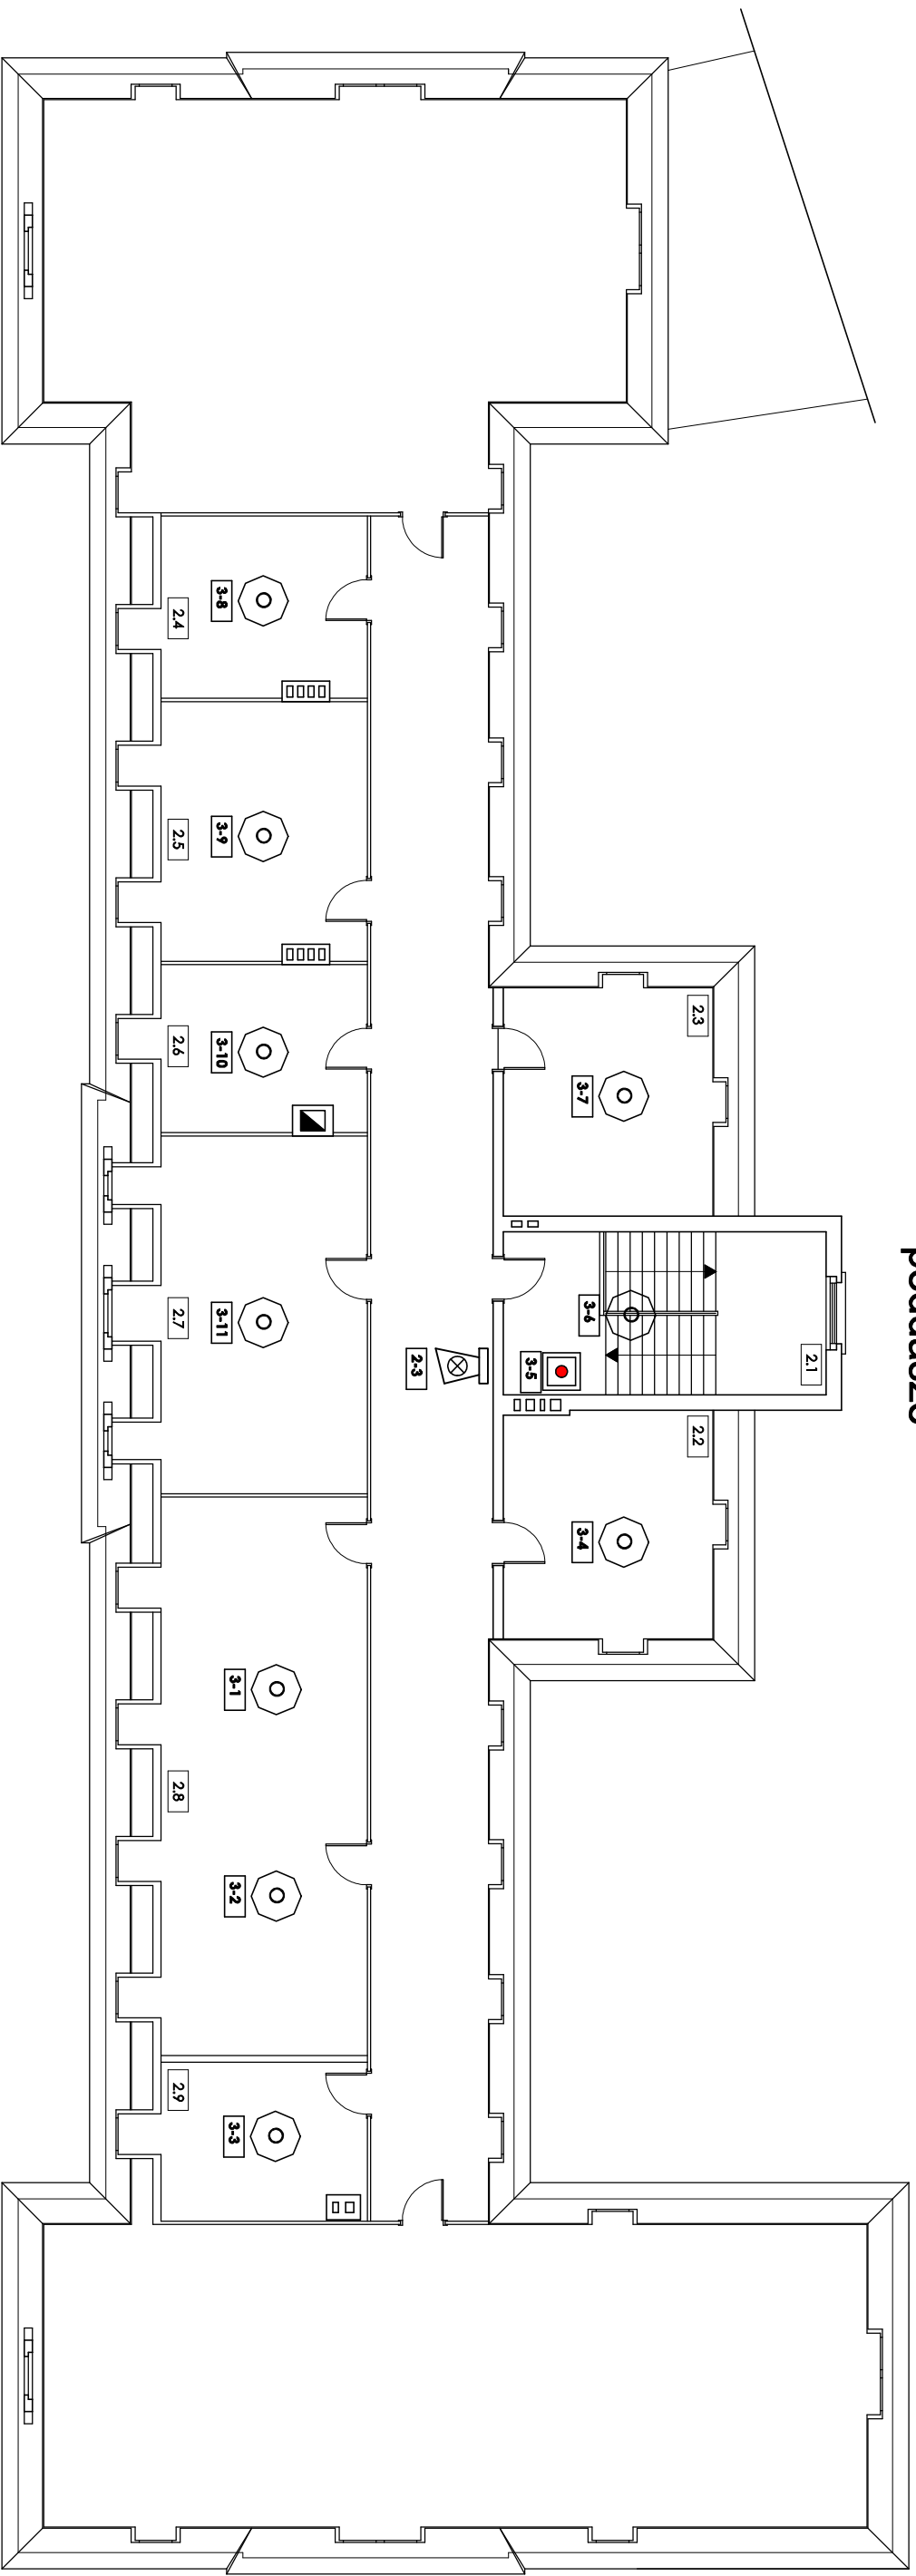

URZĄD MIASTA budynek "A" - poddasze -

LEGENDA :

- Centrala Centrala sygnalizacji pożaru FPA 5000
- O Czujka optyczna FPA-O 420
- OT Czujka optyczno-termiczna FPA-OT 420
- OTC Czujka optyczno-termiczno-chemiczna FPA-OTC 420
- ROP FMC-210-DM-G-R
- ⊗ Sygnalizator akustyczny SG 200
- 1-12 Nr linii / nr elementu